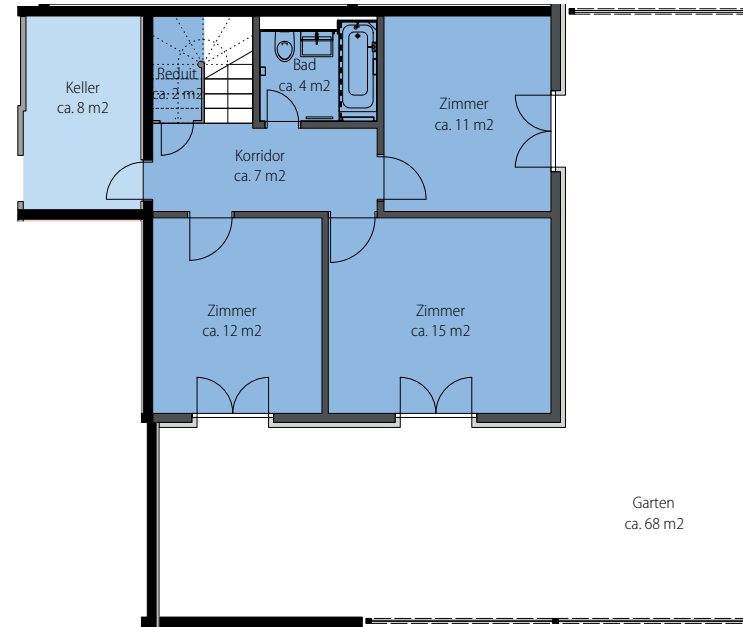

GRINDEL

NATURNAH WOHNEN

Grindelstrasse 61, 8604 Volketswil

Wohnung-Nr.: 61.95
4.5 Zimmer EG (Maisonette)
Wohnfläche: 104 m²
Aussenfläche: 81 m²

Mst. 1:100 (DIN A3)

Alle Angaben, Pläne, Zeichnungen usw. sind unverbindlich. Änderungen bleiben vorbehalten.