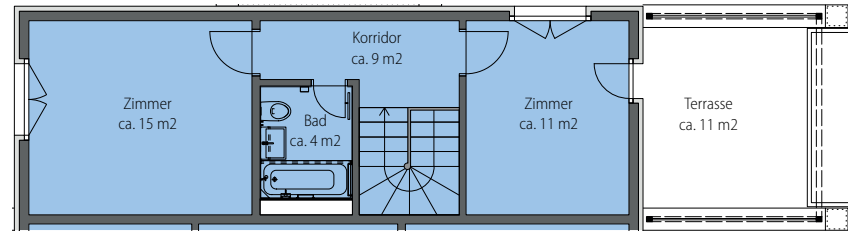

# GRINDEL

NATURNAH WOHNEN

Grindelstrasse 61, 8604 Volketswil

Wohnung-Nr.: 61.93  
4.5 Zimmer EG (Maisonette)  
Wohnfläche: 103 m<sup>2</sup>  
Aussenfläche: 121 m<sup>2</sup>

Mst. 1:100 (DIN A3)

Alle Angaben, Pläne, Zeichnungen usw. sind unverbindlich. Änderungen bleiben vorbehalten.