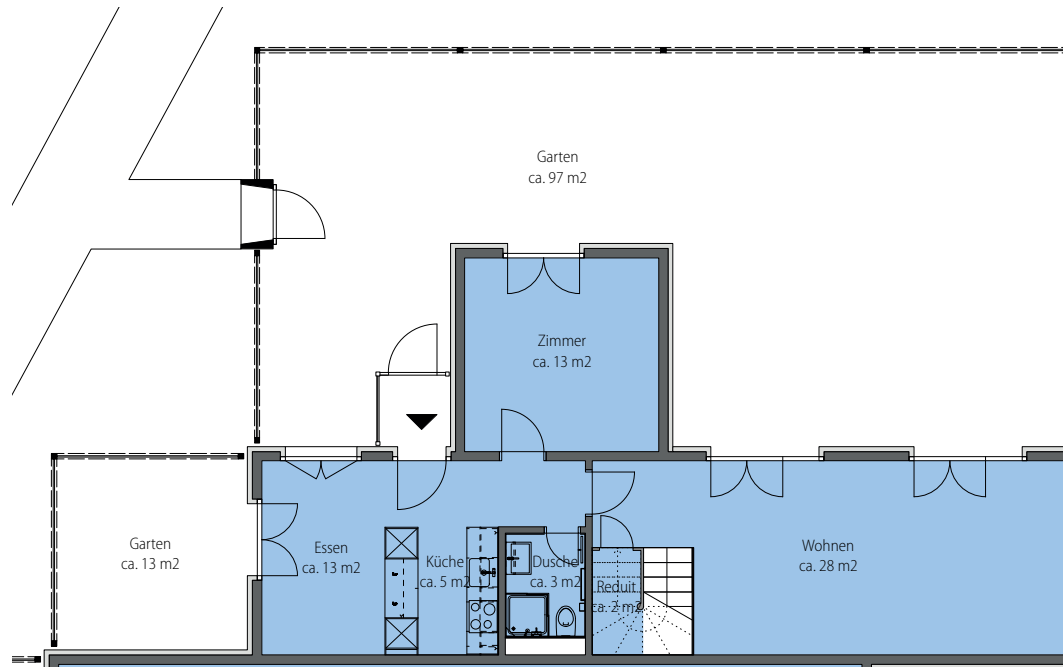

# GRINDEL

NATURNAH WOHNEN

Grindelstrasse 61, 8604 Volketswil

Wohnung-Nr.: 61.93  
4.5 Zimmer EG (Maisonette)  
Wohnfläche: 103 m<sup>2</sup>  
Aussenfläche: 121 m<sup>2</sup>

Mst. 1:100 (DIN A3)

Alle Angaben, Pläne, Zeichnungen usw. sind unverbindlich. Änderungen bleiben vorbehalten.