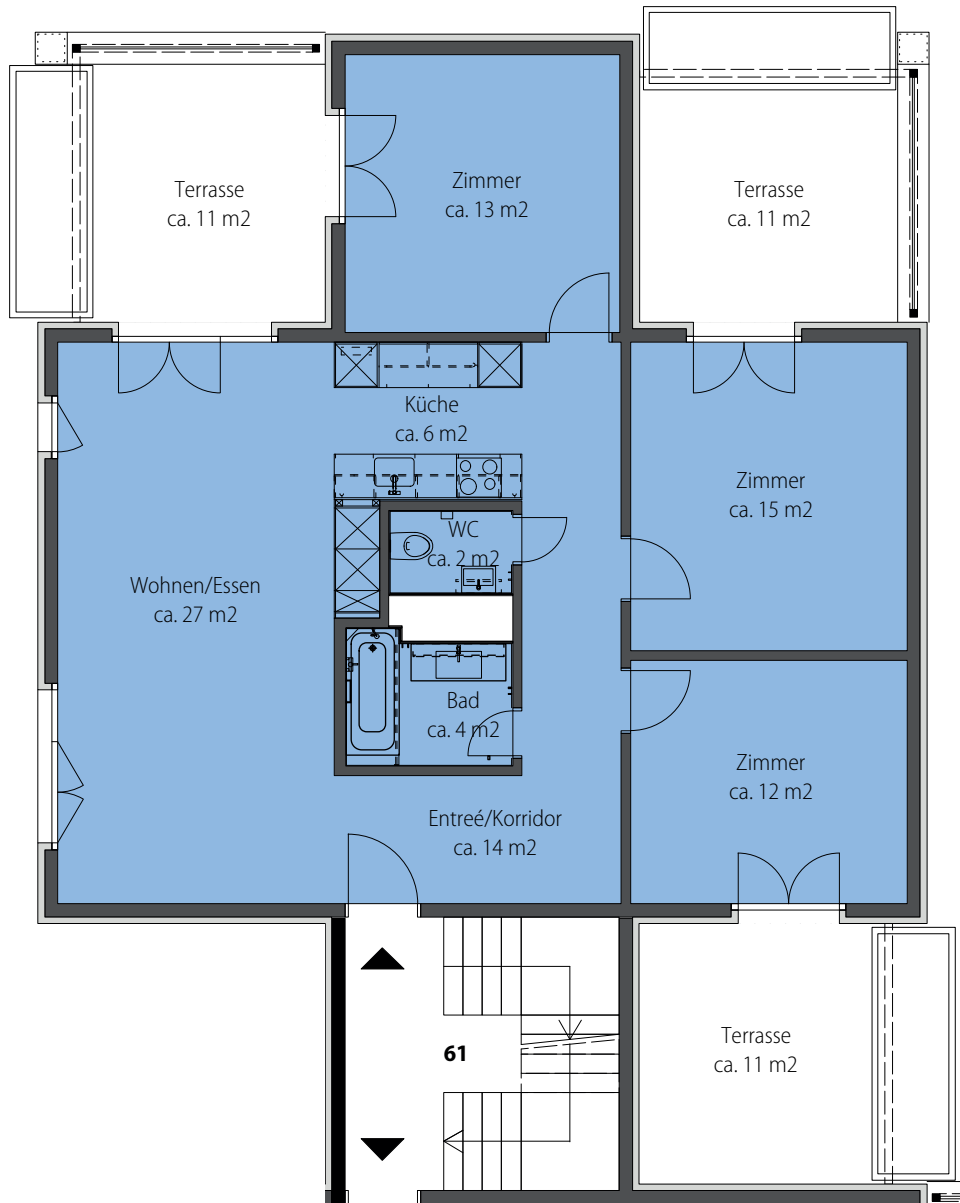

GRINDEL

NATURNAH WOHNEN

Grindelstrasse 61, 8604 Volketswil

Wohnung-Nr.: 61.90
4.5 Zimmer 1. OG
Wohnfläche: 93 m²
Aussenfläche: 33 m²

Mst. 1:100 (DIN A4)

Alle Angaben, Pläne, Zeichnungen usw. sind unverbindlich. Änderungen bleiben vorbehalten.