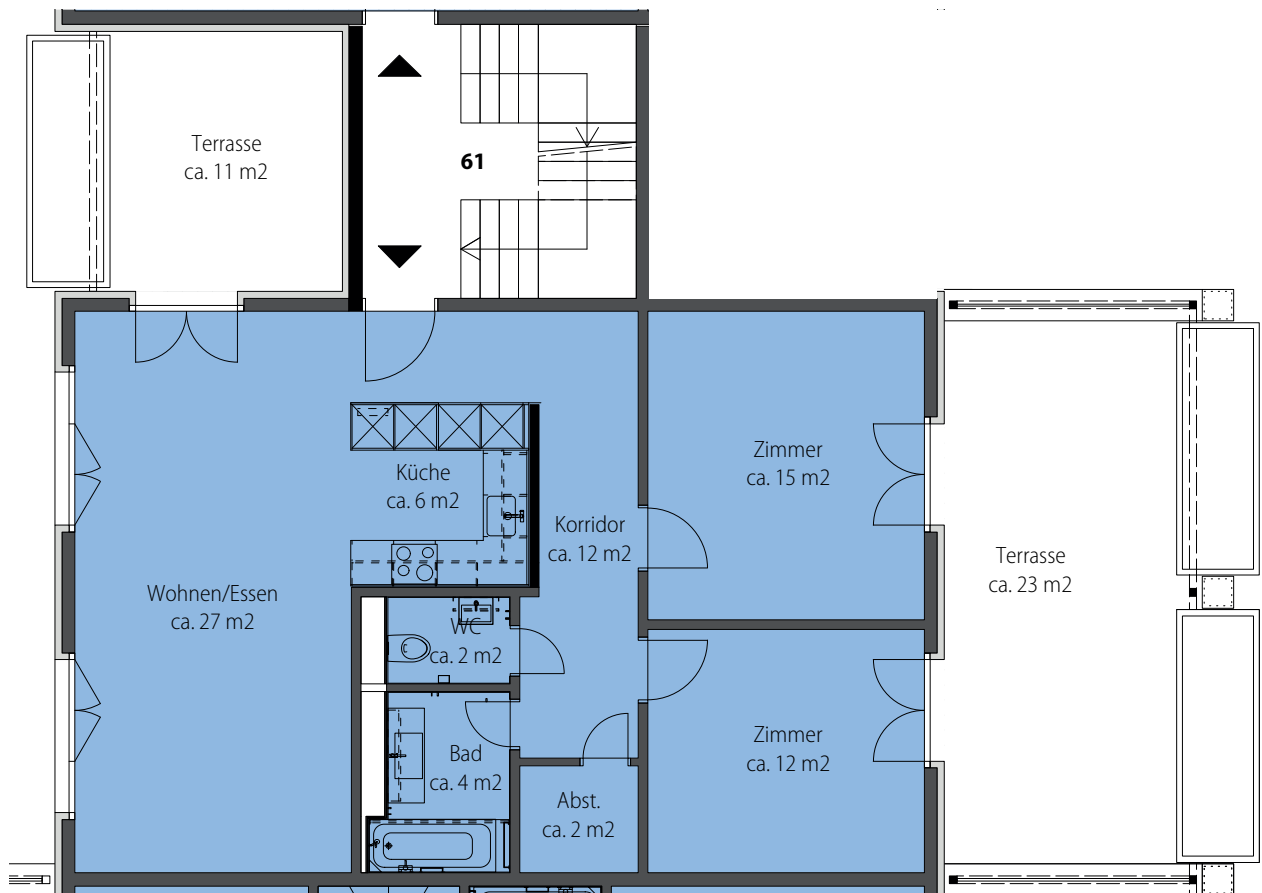

GRINDEL

NATURNAH WOHNEN

Grindelstrasse 61, 8604 Volketswil

Wohnung-Nr.: 61.89
3.5 Zimmer 1. OG
Wohnfläche: 80 m²
Aussenfläche: 34 m²

0 4

Mst. 1:100 (DIN A4)

Alle Angaben, Pläne, Zeichnungen usw. sind unverbindlich. Änderungen bleiben vorbehalten.