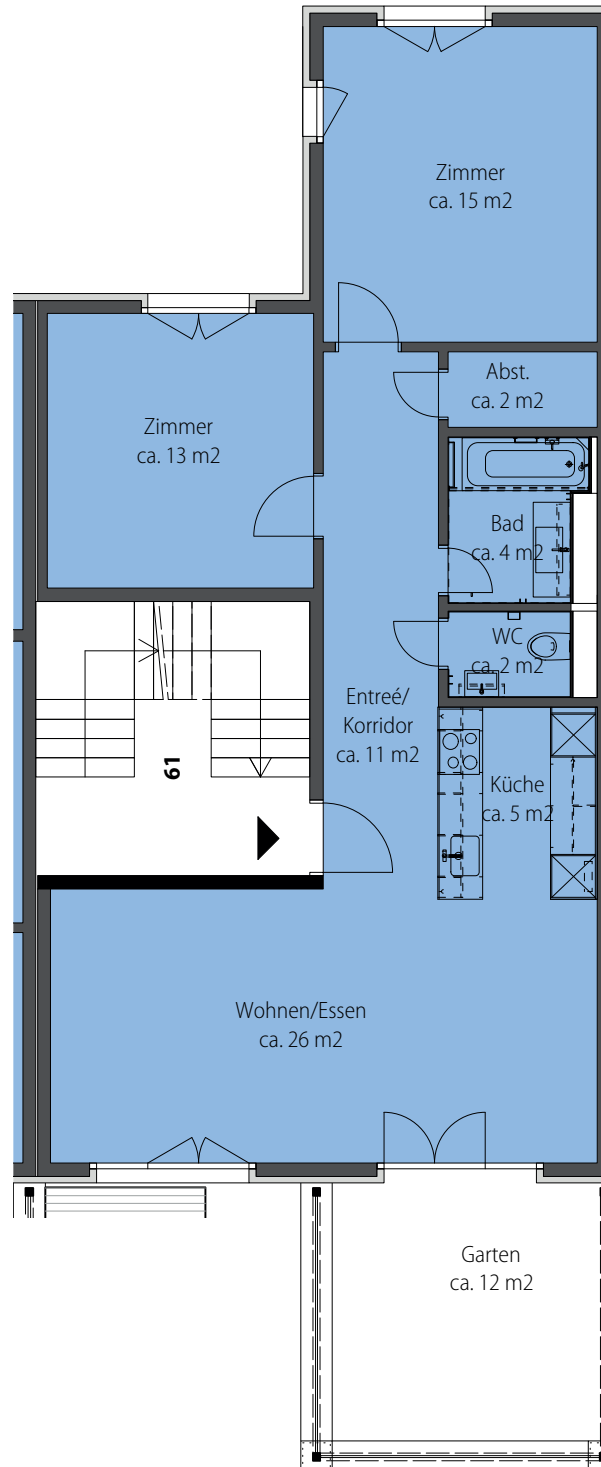

GRINDEL

NATURNAH WOHNEN

Grindelstrasse 61, 8604 Volketswil

Wohnung-Nr.: 61.87
3.5 Zimmer EG
Wohnfläche: 78 m²
Aussenfläche: 12 m²

Mst. 1:100 (DIN A4)

Alle Angaben, Pläne, Zeichnungen usw. sind unverbindlich. Änderungen bleiben vorbehalten.