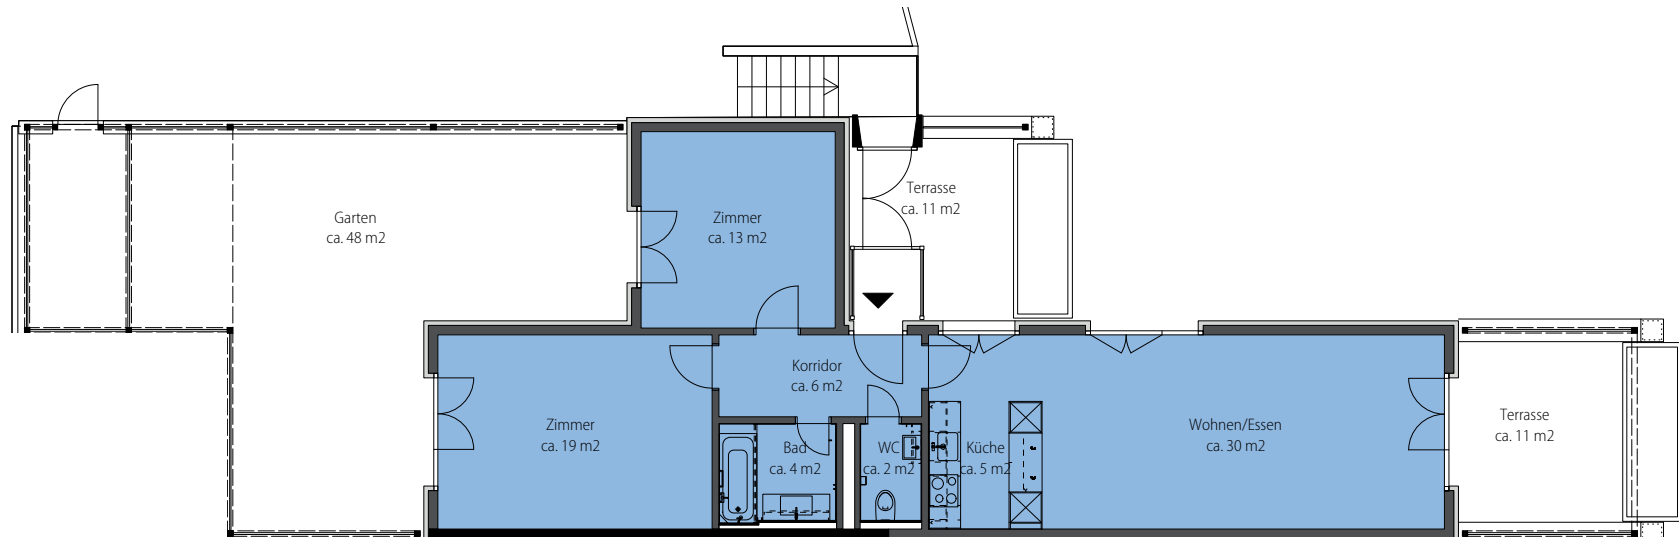

GRINDEL

NATURNAH WOHNEN

Grindelstrasse 59, 8604 Volketswil

Wohnung-Nr.: 59.86
3.5 Zimmer EG
Wohnfläche: 79 m²
Aussenfläche: 59 m²

Mst. 1:100 (DIN A3)

Alle Angaben, Pläne, Zeichnungen usw. sind unverbindlich. Änderungen bleiben vorbehalten.