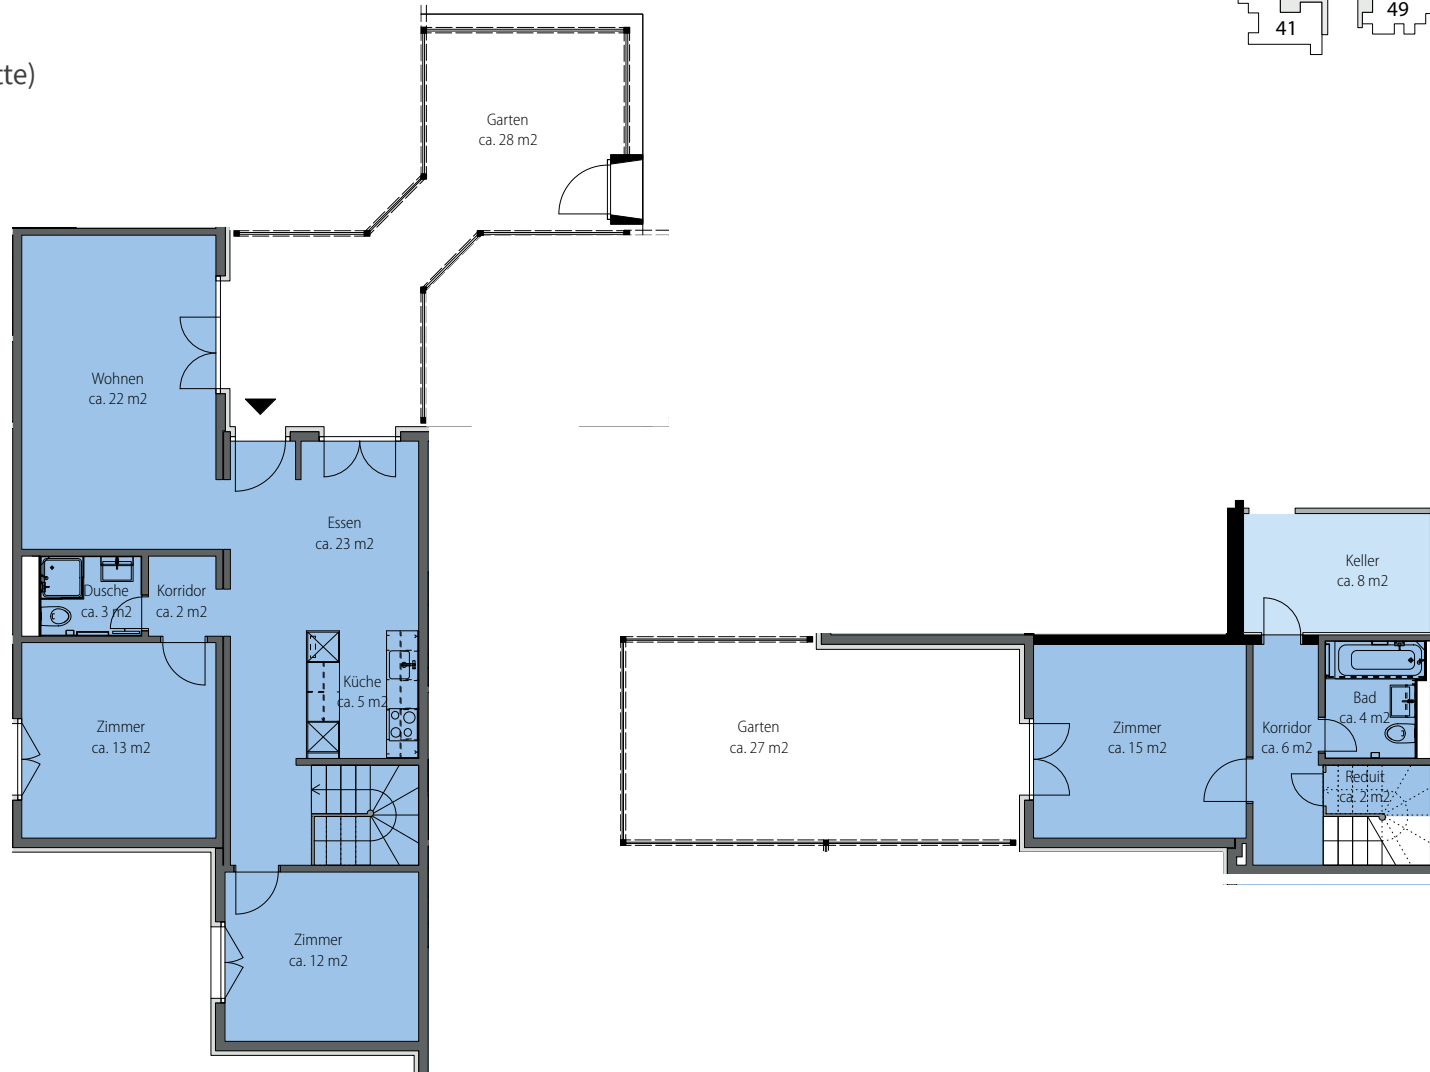

# GRINDEL

NATURNAH WOHNEN

Grindelstrasse 59, 8604 Volketswil

Wohnung-Nr.: 59.85  
4.5 Zimmer EG (Maisonette)  
Wohnfläche: 107 m<sup>2</sup>  
Aussenfläche: 55 m<sup>2</sup>

Mst. 1:100 (DIN A3)

Alle Angaben, Pläne, Zeichnungen usw. sind unverbindlich. Änderungen bleiben vorbehalten.