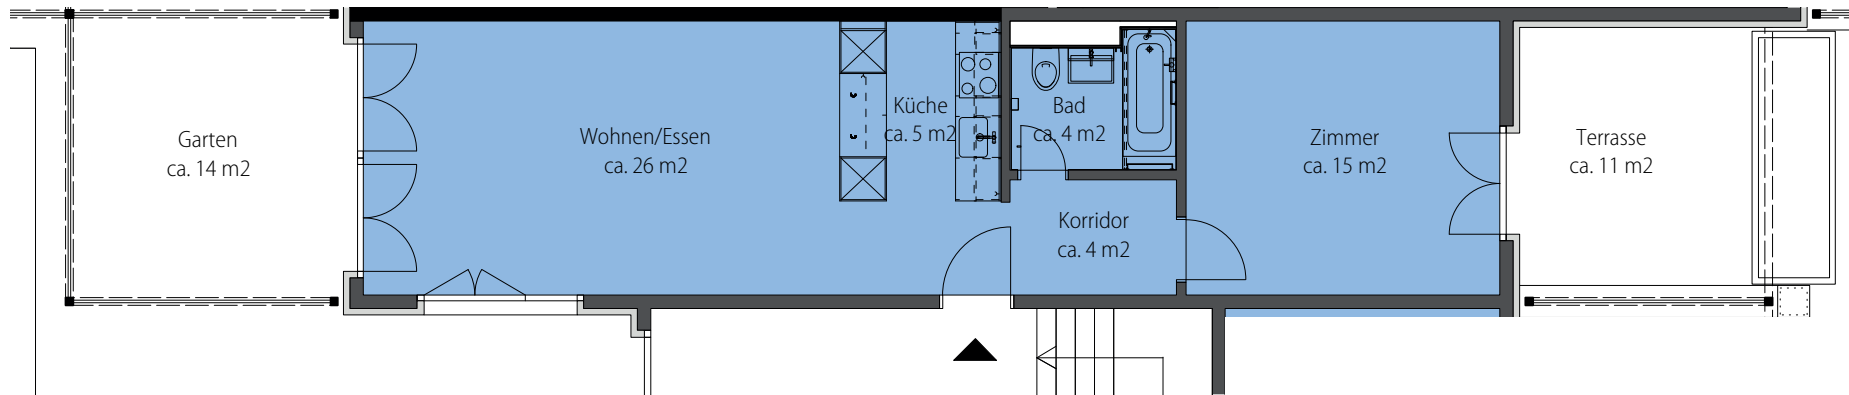

GRINDEL

NATURNAH WOHNEN

Grindelstrasse 59, 8604 Volketswil

Wohnung-Nr.: 59.78
2.5 Zimmer EG
Wohnfläche: 54 m²
Aussenfläche: 25 m²

Mst. 1:100 (DIN A4)

Alle Angaben, Pläne, Zeichnungen usw. sind unverbindlich. Änderungen bleiben vorbehalten.