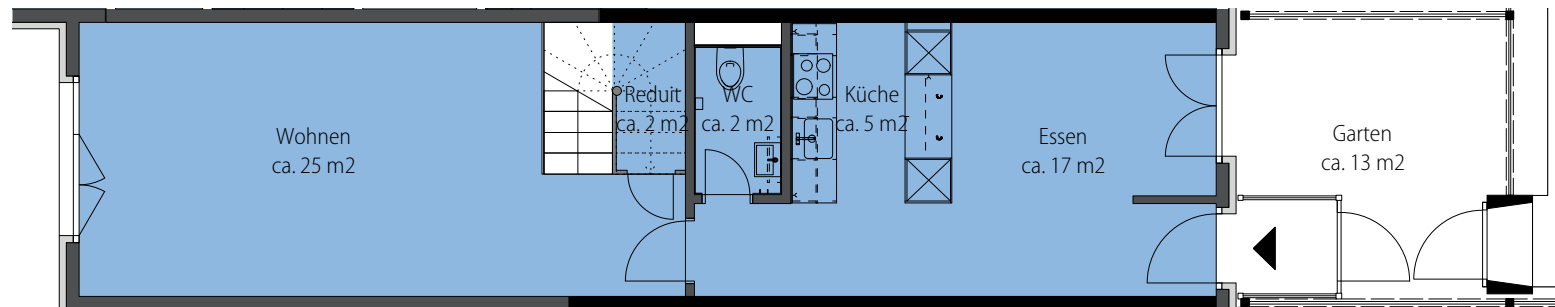

# GRINDEL

NATURNAH WOHNEN

Grindelstrasse 57, 8604 Volketswil

Wohnung-Nr.: 57.76  
3.5 Zimmer EG Maisonette)  
Wohnfläche: 90 m<sup>2</sup>  
Aussenfläche: 24 m<sup>2</sup>

Mst. 1:100 (DIN A4)

Alle Angaben, Pläne, Zeichnungen usw. sind unverbindlich. Änderungen bleiben vorbehalten.