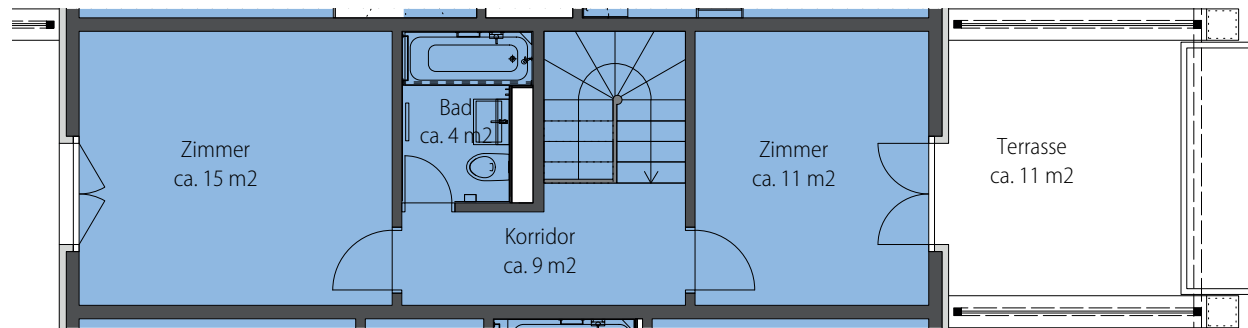

# GRINDEL

NATURNAH WOHNEN

Grindelstrasse 57, 8604 Volketswil

Wohnung-Nr.: 57.76  
3.5 Zimmer EG Maisonette)  
Wohnfläche: 90 m<sup>2</sup>  
Aussenfläche: 24 m<sup>2</sup>

Mst. 1:100 (DIN A4)

Alle Angaben, Pläne, Zeichnungen usw. sind unverbindlich. Änderungen bleiben vorbehalten.