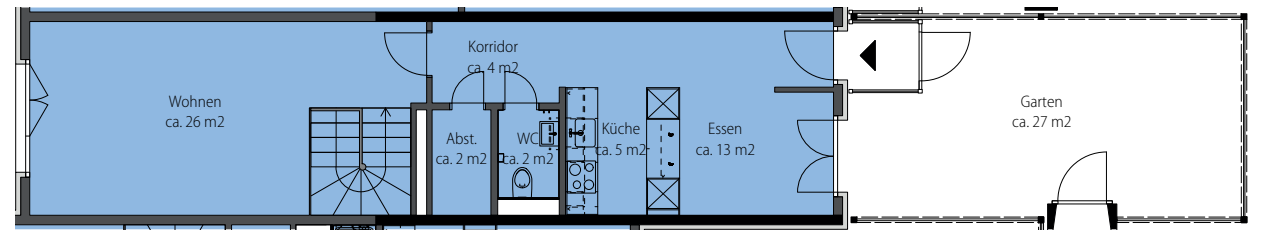

GRINDEL

NATURNAH WOHNEN

Grindelstrasse 57, 8604 Volketswil

Wohnung-Nr.: 57.75
3.5 Zimmer EG (Maisonette)
Wohnfläche: 93 m²
Aussenfläche: 81 m²

Mst. 1:100 (DIN A3)

Alle Angaben, Pläne, Zeichnungen usw. sind unverbindlich. Änderungen bleiben vorbehalten.