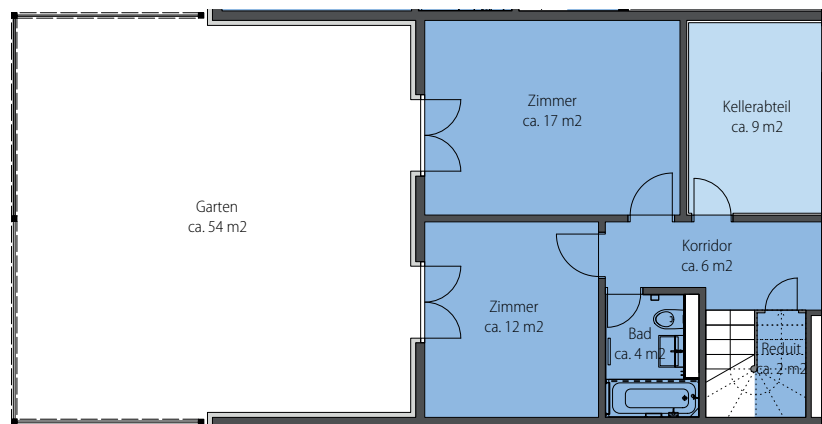

GRINDEL

NATURNAH WOHNEN

Grindelstrasse 57, 8604 Volketswil

Wohnung-Nr.: 57.75
3.5 Zimmer EG (Maisonette)
Wohnfläche: 93 m²
Aussenfläche: 81 m²

Mst. 1:100 (DIN A3)

Alle Angaben, Pläne, Zeichnungen usw. sind unverbindlich. Änderungen bleiben vorbehalten.