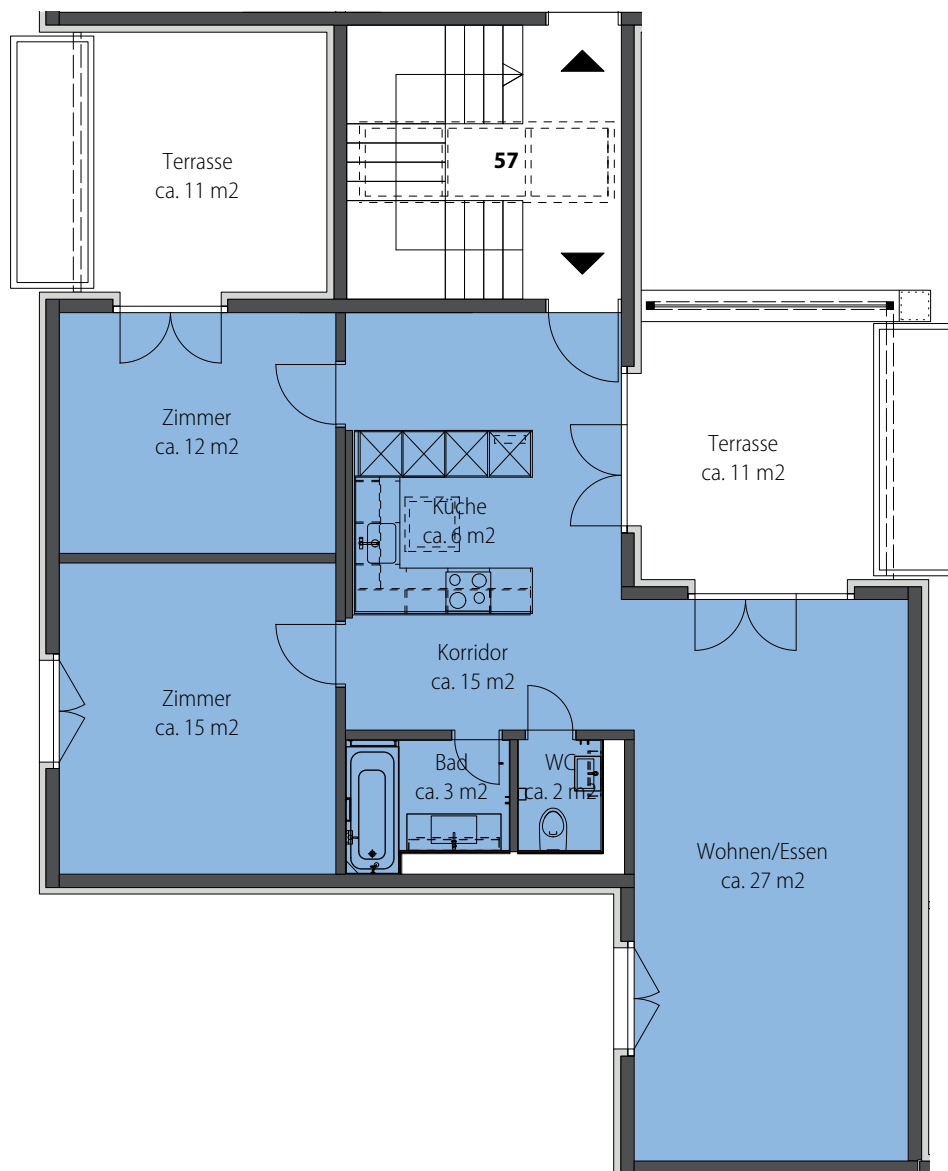

Grindelstrasse 57, 8604 Volketswil

Wohnung-Nr.: 57.72
3.5 Zimmer 2. OG
Wohnfläche: 80 m²
Aussenfläche: 22 m²

Mst. 1:100 (DIN A4)

Alle Angaben, Pläne, Zeichnungen usw. sind unverbindlich. Änderungen bleiben vorbehalten.