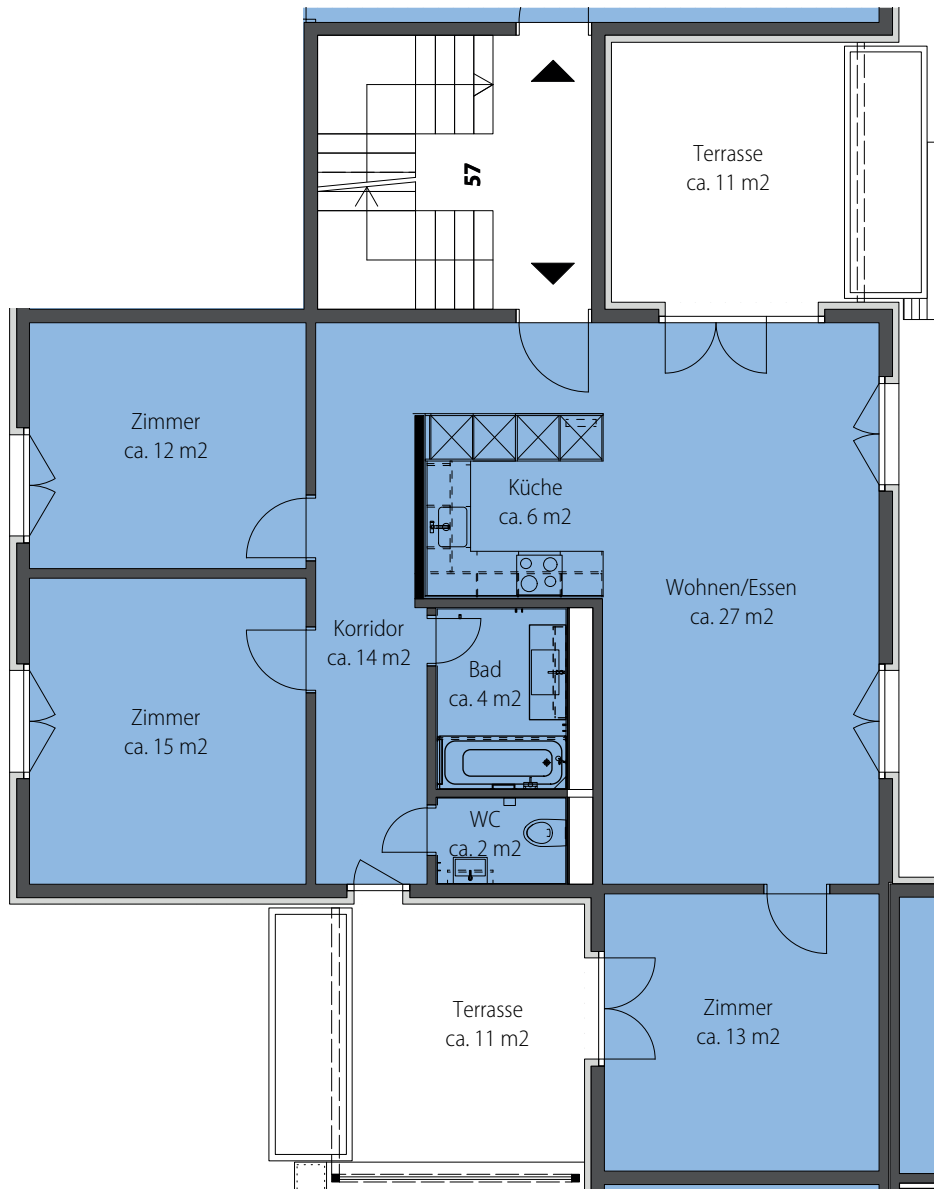

Grindelstrasse 57, 8604 Volketswil

Wohnung-Nr.: 57.70
4.5 Zimmer 1. OG
Wohnfläche: 93 m²
Aussenfläche: 22 m²

Mst. 1:100 (DIN A4)

Alle Angaben, Pläne, Zeichnungen usw. sind unverbindlich. Änderungen bleiben vorbehalten.