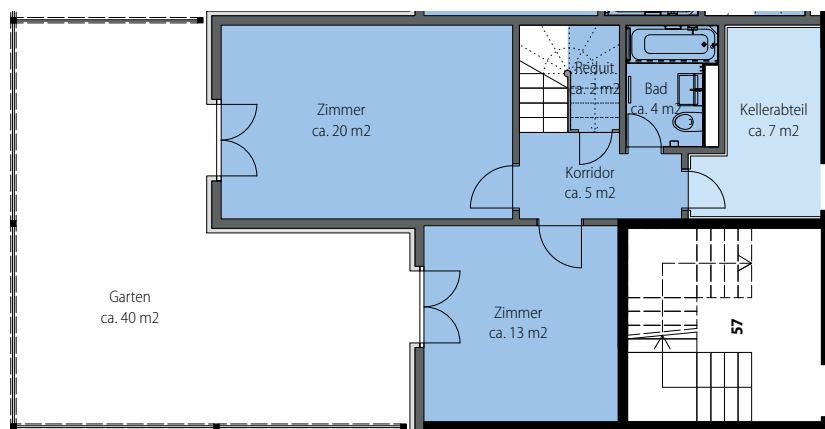

Grindelstrasse 57, 8604 Volketswil

Wohnung-Nr.: 57.69
4.5 Zimmer EG (Maisonette)
Wohnfläche: 110 m²
Aussenfläche: 67 m²

Mst. 1:100 (DIN A3)

Alle Angaben, Pläne, Zeichnungen usw. sind unverbindlich. Änderungen bleiben vorbehalten.