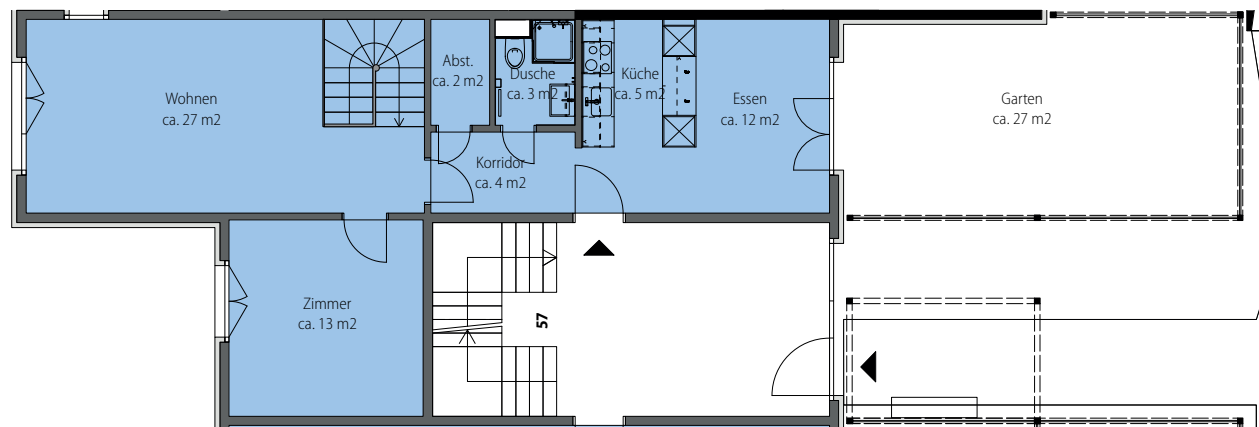

Grindelstrasse 57, 8604 Volketswil

Wohnung-Nr.: 57.69
4.5 Zimmer EG (Maisonette)
Wohnfläche: 110 m²
Aussenfläche: 67 m²

Mst. 1:100 (DIN A3)

Alle Angaben, Pläne, Zeichnungen usw. sind unverbindlich. Änderungen bleiben vorbehalten.