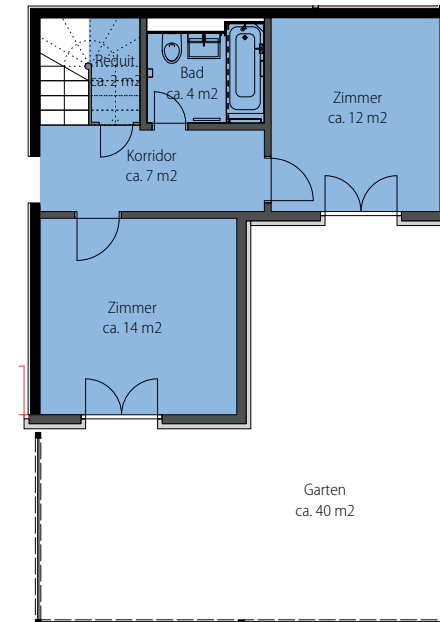

GRINDEL

NATURNAH WOHNEN

Grindelstrasse 57, 8604 Volketswil

Wohnung-Nr.: 57.68
5.5 Zimmer EG (Maisonette)
Wohnfläche: 115 m²
Aussenfläche: 53 m²

Mst. 1:100 (DIN A3)

Alle Angaben, Pläne, Zeichnungen usw. sind unverbindlich. Änderungen bleiben vorbehalten.