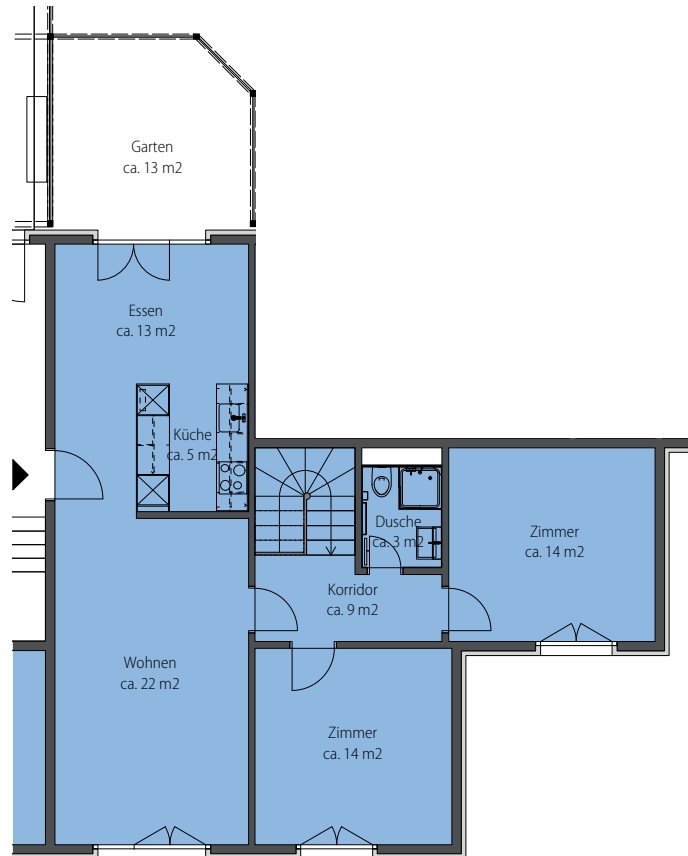

GRINDEL

NATURNAH WOHNEN

Grindelstrasse 57, 8604 Volketswil

Wohnung-Nr.: 57.68
5.5 Zimmer EG (Maisonette)
Wohnfläche: 115 m²
Aussenfläche: 53 m²

Mst. 1:100 (DIN A3)

Alle Angaben, Pläne, Zeichnungen usw. sind unverbindlich. Änderungen bleiben vorbehalten.