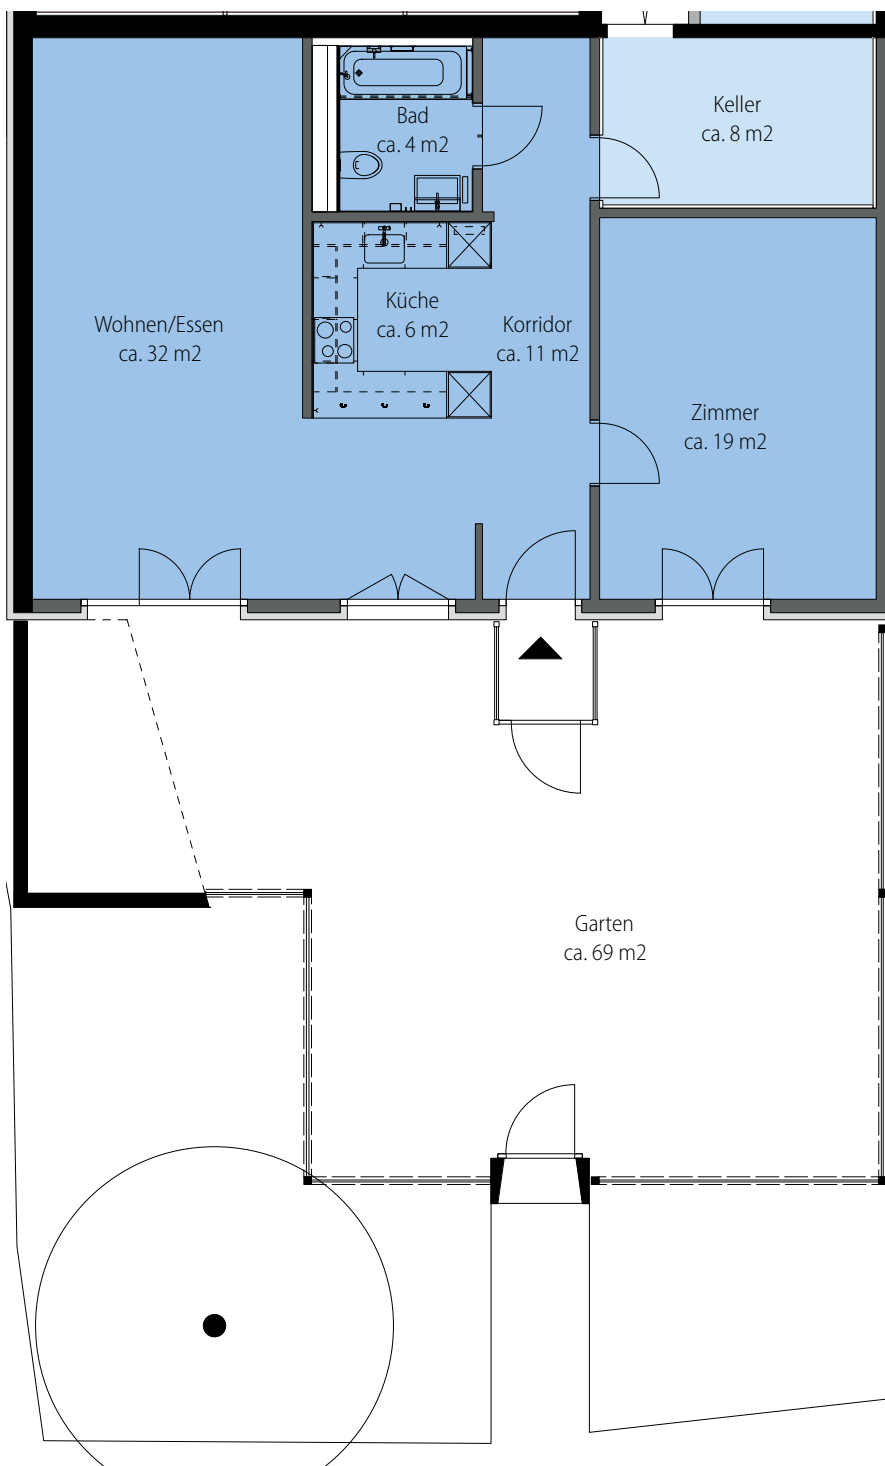

GRINDEL

NATURNAH WOHNEN

Grindelstrasse 55, 8604 Volketswil

Wohnung-Nr.: 55.67
2.5 Zimmer EG
Wohnfläche: 72 m²
Aussenfläche: 69 m²

0 4

Mst. 1:100 (DIN A4)

Alle Angaben, Pläne, Zeichnungen usw. sind unverbindlich. Änderungen bleiben vorbehalten.