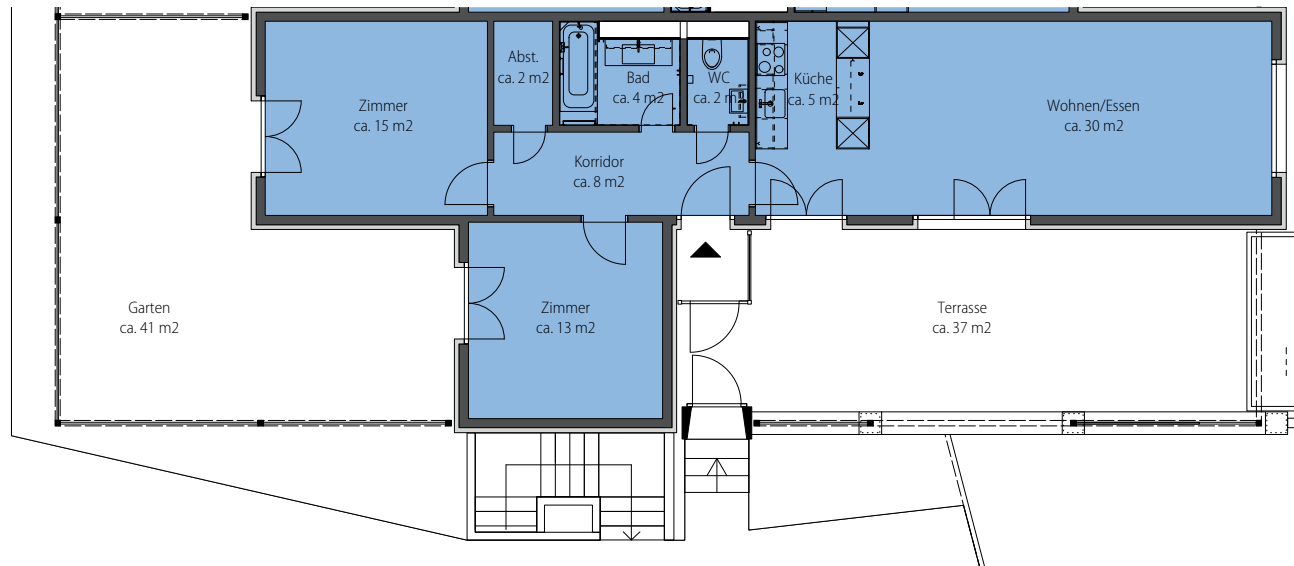

GRINDEL

NATURNAH WOHNEN

Grindelstrasse 55, 8604 Volketswil

Wohnung-Nr.: 55.66
3.5 Zimmer EG
Wohnfläche: 79 m²
Aussenfläche: 78 m²

Mst. 1:100 (DIN A3)

Alle Angaben, Pläne, Zeichnungen usw. sind unverbindlich. Änderungen bleiben vorbehalten.