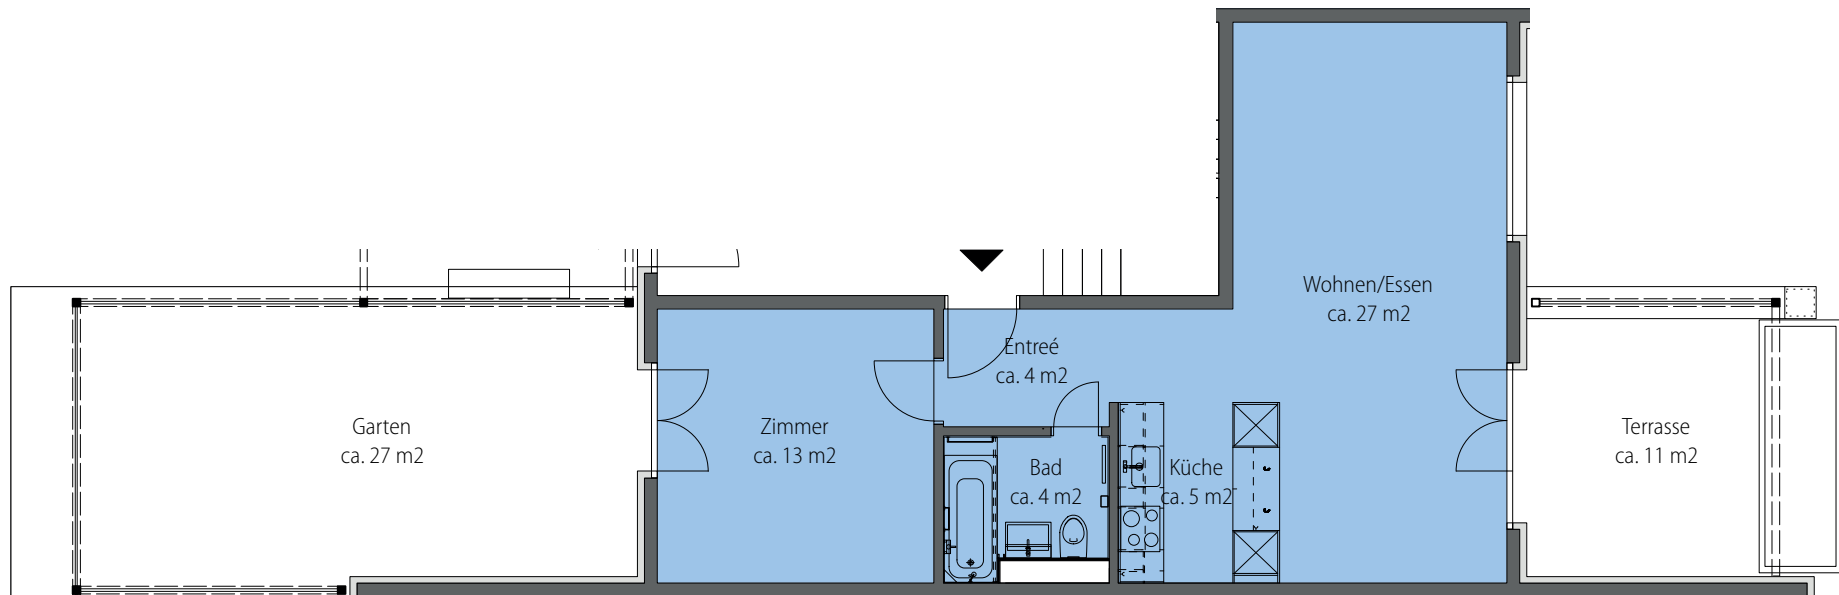

# GRINDEL

NATURNAH WOHNEN

Grindelstrasse 55, 8604 Volketswil

Wohnung-Nr.: 55.61  
2.5 Zimmer EG  
Wohnfläche: 53 m<sup>2</sup>  
Aussenfläche: 38 m<sup>2</sup>

Mst. 1:100 (DIN A4)

Alle Angaben, Pläne, Zeichnungen usw. sind unverbindlich. Änderungen bleiben vorbehalten.