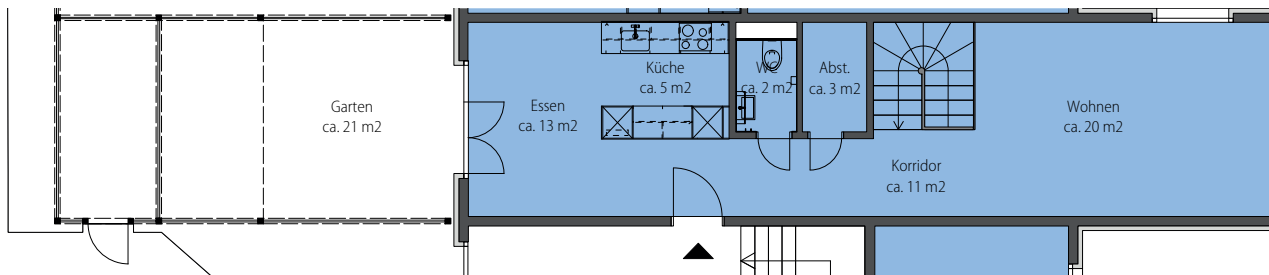

GRINDEL

NATURNAH WOHNEN

Grindelstrasse 55, 8604 Volketswil

Wohnung-Nr.: 55.60
4.5 Zimmer EG (Maisonette)
Wohnfläche: 110 m²
Aussenfläche: 89 m²

Mst. 1:100 (DIN A3)

Alle Angaben, Pläne, Zeichnungen usw. sind unverbindlich. Änderungen bleiben vorbehalten.