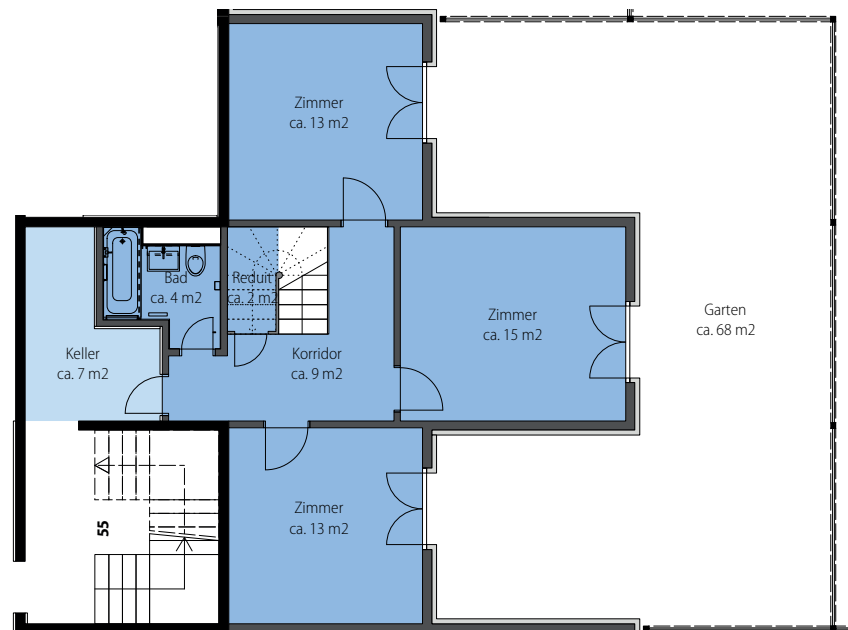

GRINDEL

NATURNAH WOHNEN

Grindelstrasse 55, 8604 Volketswil

Wohnung-Nr.: 55.60
4.5 Zimmer EG (Maisonette)
Wohnfläche: 110 m²
Aussenfläche: 89 m²

Mst. 1:100 (DIN A3)

Alle Angaben, Pläne, Zeichnungen usw. sind unverbindlich. Änderungen bleiben vorbehalten.