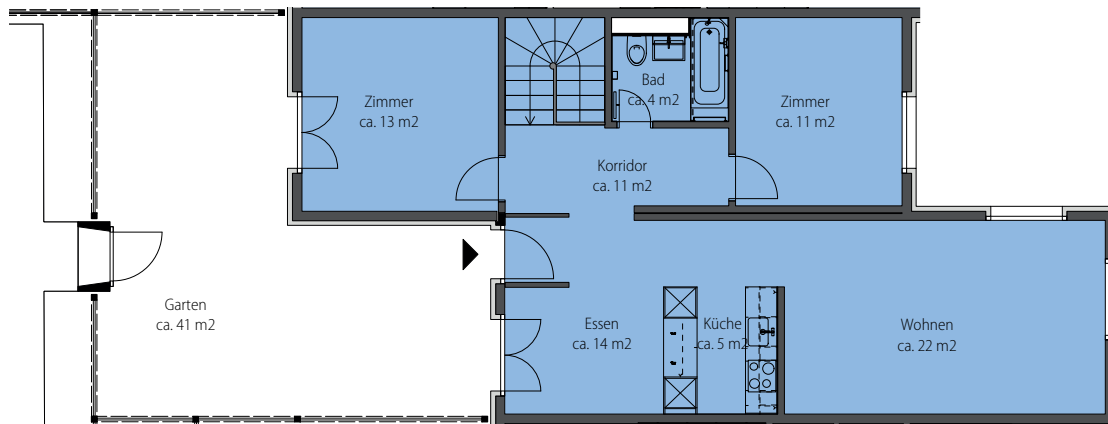

GRINDEL

NATURNAH WOHNEN

Grindelstrasse 55, 8604 Volketswil

Wohnung-Nr.: 55.59
4.5 Zimmer EG (Maisonette)
Wohnfläche: 103 m²
Aussenfläche: 67 m²

Mst. 1:100 (DIN A3)

Alle Angaben, Pläne, Zeichnungen usw. sind unverbindlich. Änderungen bleiben vorbehalten.