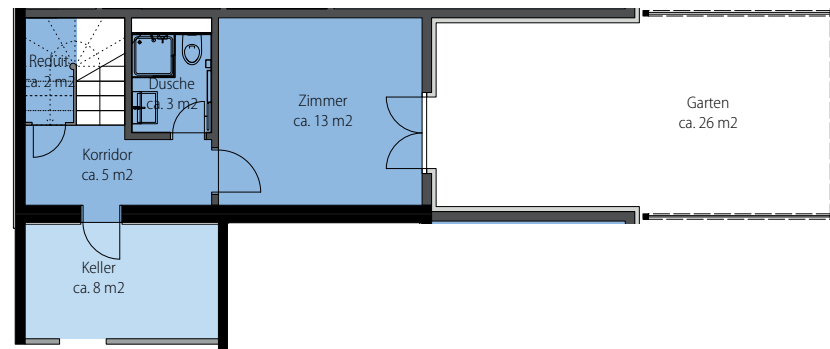

GRINDEL

NATURNAH WOHNEN

Grindelstrasse 55, 8604 Volketswil

Wohnung-Nr.: 55.59
4.5 Zimmer EG (Maisonette)
Wohnfläche: 103 m²
Aussenfläche: 67 m²

Mst. 1:100 (DIN A3)

Alle Angaben, Pläne, Zeichnungen usw. sind unverbindlich. Änderungen bleiben vorbehalten.