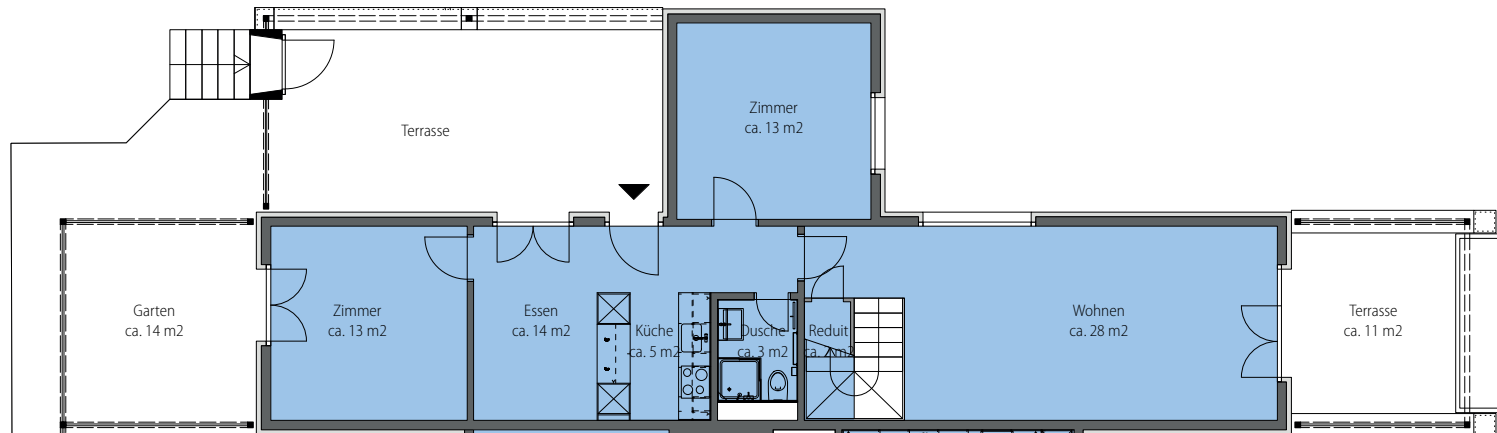

Grindelstrasse 53b, 8604 Volketswil

Wohnung-Nr.: 53.b.57
5.5 Zimmer EG (Maisonette)
Wohnfläche: 116 m²
Aussenfläche: 36 m²

Mst. 1:100 (DIN A3)

Alle Angaben, Pläne, Zeichnungen usw. sind unverbindlich. Änderungen bleiben vorbehalten.