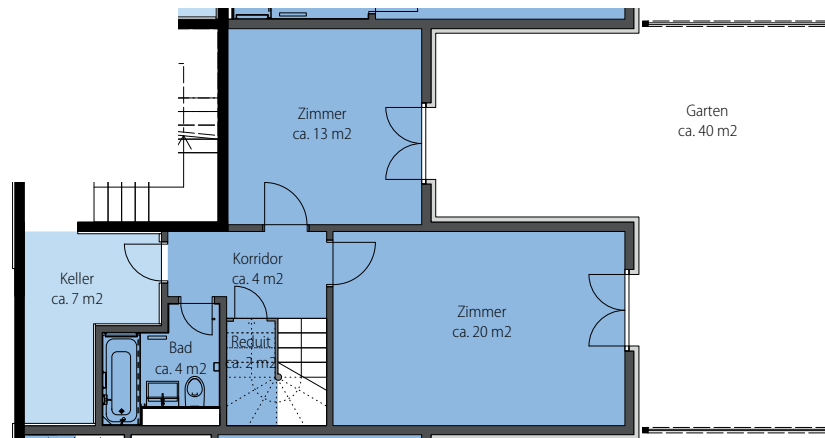

# GRINDEL

NATURNAH WOHNEN

Grindelstrasse 53, 8604 Volketswil

Wohnung-Nr.: 53.52  
4.5 Zimmer EG (Maisonette)  
Wohnfläche: 109 m<sup>2</sup>  
Aussenfläche: 61 m<sup>2</sup>

Mst. 1:100 (DIN A3)

Alle Angaben, Pläne, Zeichnungen usw. sind unverbindlich. Änderungen bleiben vorbehalten.