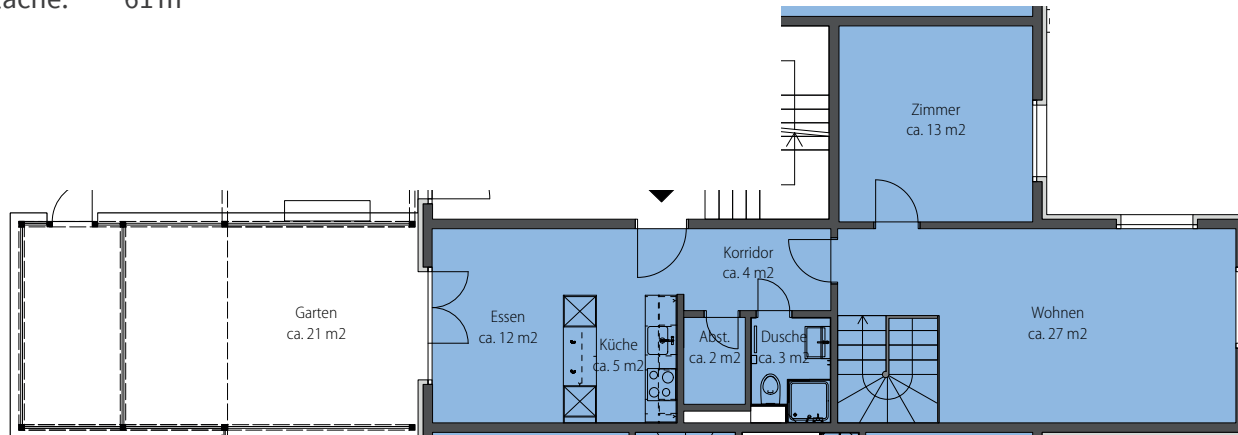

# GRINDEL

NATURNAH WOHNEN

Grindelstrasse 53, 8604 Volketswil

Wohnung-Nr.: 53.52  
4.5 Zimmer EG (Maisonette)  
Wohnfläche: 109 m<sup>2</sup>  
Aussenfläche: 61 m<sup>2</sup>

Mst. 1:100 (DIN A3)

Alle Angaben, Pläne, Zeichnungen usw. sind unverbindlich. Änderungen bleiben vorbehalten.