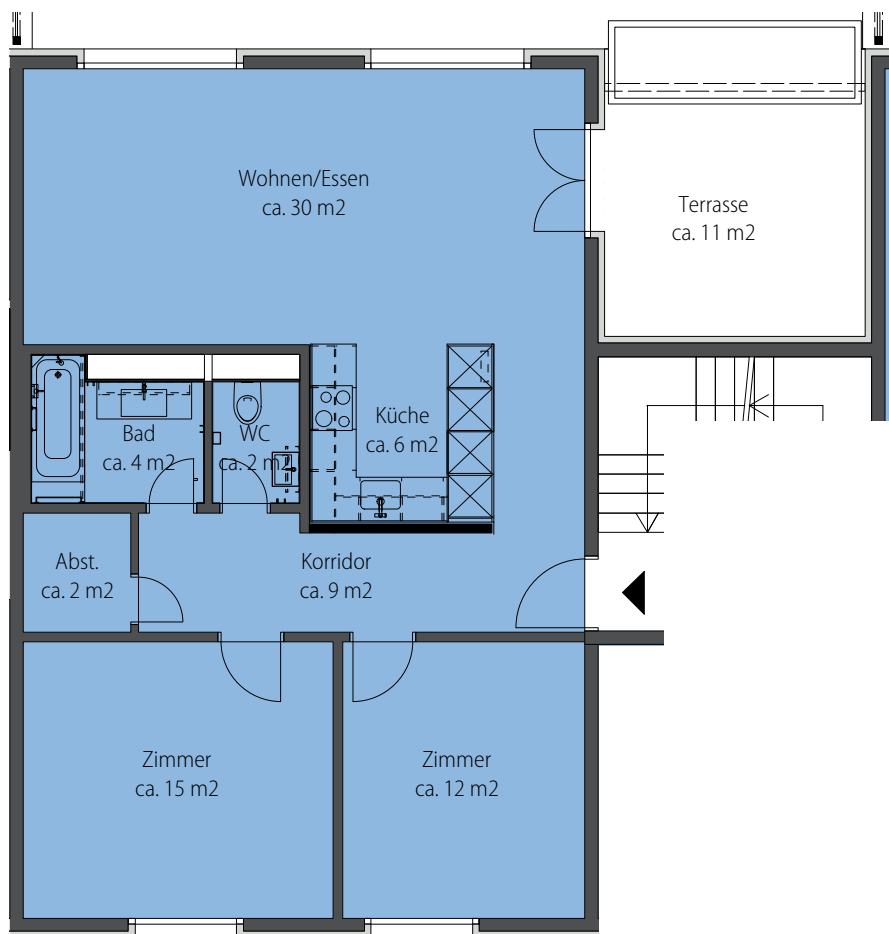

GRINDEL

NATURNAH WOHNEN

Grindelstrasse 53, 8604 Volketswil

Wohnung-Nr.: 53.53
3.5 Zimmer 1. OG
Wohnfläche: 80 m²
Aussenfläche: 11 m²

Mst. 1:100 (DIN A4)

Alle Angaben, Pläne, Zeichnungen usw. sind unverbindlich. Änderungen bleiben vorbehalten.