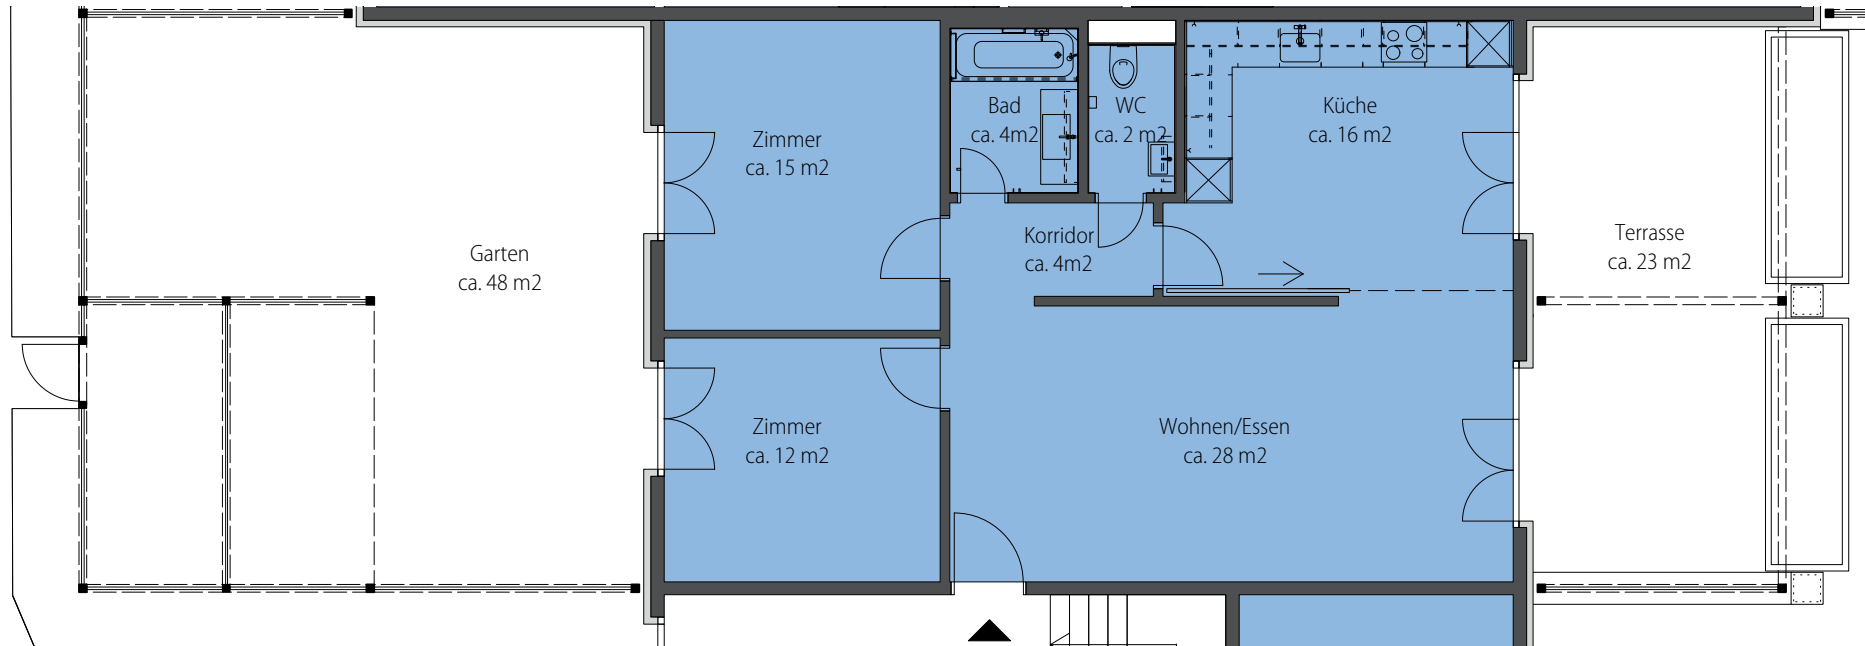

Grindelstrasse 53, 8604 Volketswil

Wohnung-Nr.: 53.51
3.5 Zimmer EG
Wohnfläche: 81 m²
Aussenfläche: 71 m²

Mst. 1:100 (DIN A4)

Alle Angaben, Pläne, Zeichnungen usw. sind unverbindlich. Änderungen bleiben vorbehalten.