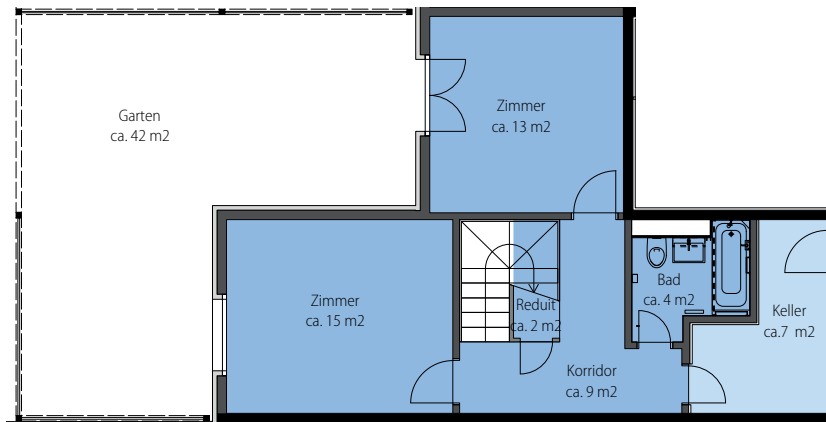

GRINDEL

NATURNAH WOHNEN

Grindelstrasse 51b, 8604 Volketswil

Wohnung-Nr.: 51b.50
4.5 Zimmer EG (Maisonette)
Wohnfläche: 109 m²
Aussenfläche: 56 m²

Mst. 1:100 (DIN A3)

Alle Angaben, Pläne, Zeichnungen usw. sind unverbindlich. Änderungen bleiben vorbehalten.