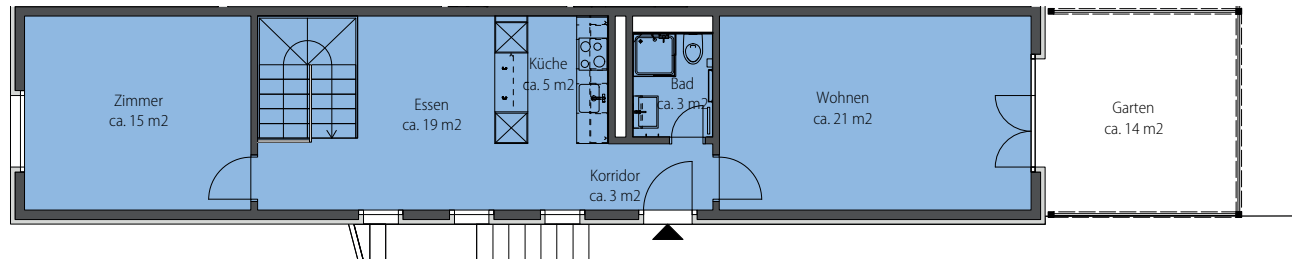

GRINDEL

NATURNAH WOHNEN

Grindelstrasse 51b, 8604 Volketswil

Wohnung-Nr.: 51b.50
4.5 Zimmer EG (Maisonette)
Wohnfläche: 109 m²
Aussenfläche: 56 m²

Mst. 1:100 (DIN A3)

Alle Angaben, Pläne, Zeichnungen usw. sind unverbindlich. Änderungen bleiben vorbehalten.