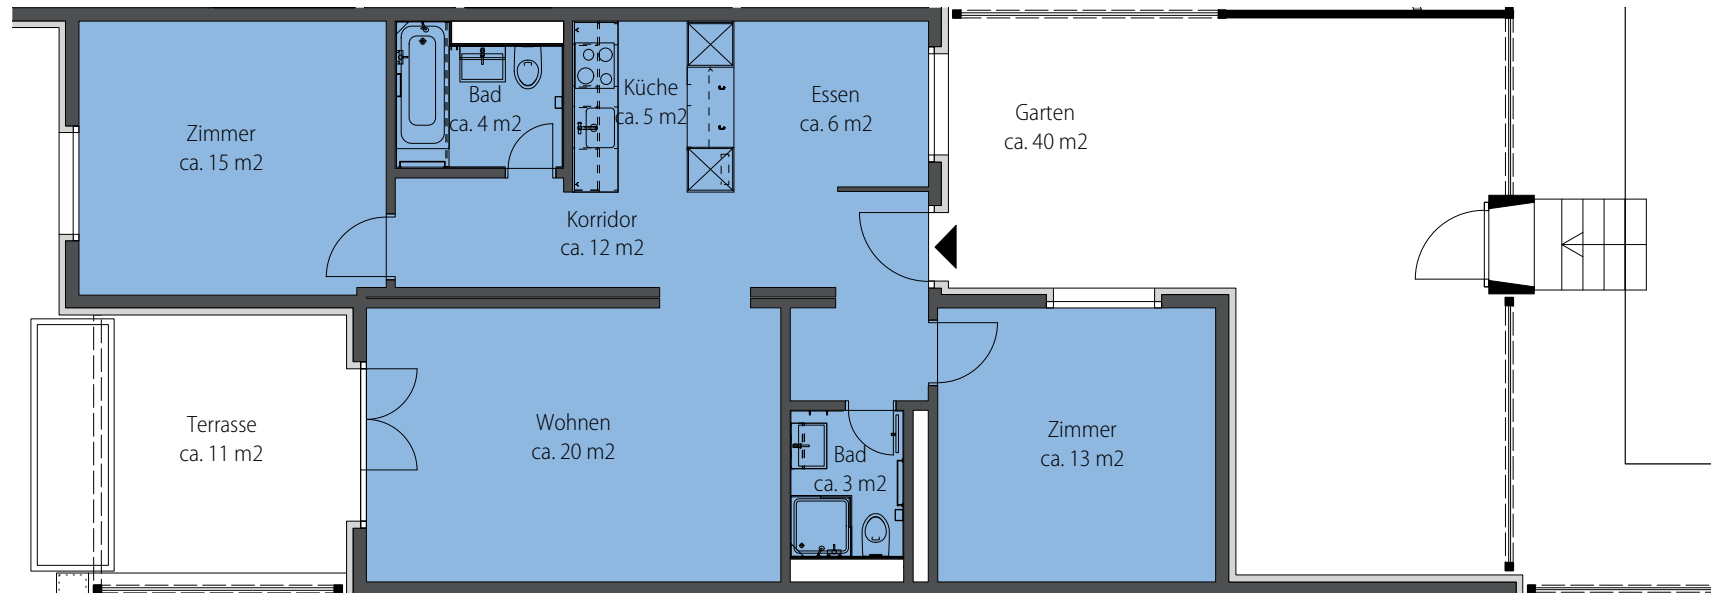

Grindelstrasse 51a, 8604 Volketswil

Wohnung-Nr.: 51.a.49
3.5 Zimmer EG
Wohnfläche: 78 m²
Aussenfläche: 51 m²

Mst. 1:100 (DIN A4)

Alle Angaben, Pläne, Zeichnungen usw. sind unverbindlich. Änderungen bleiben vorbehalten.