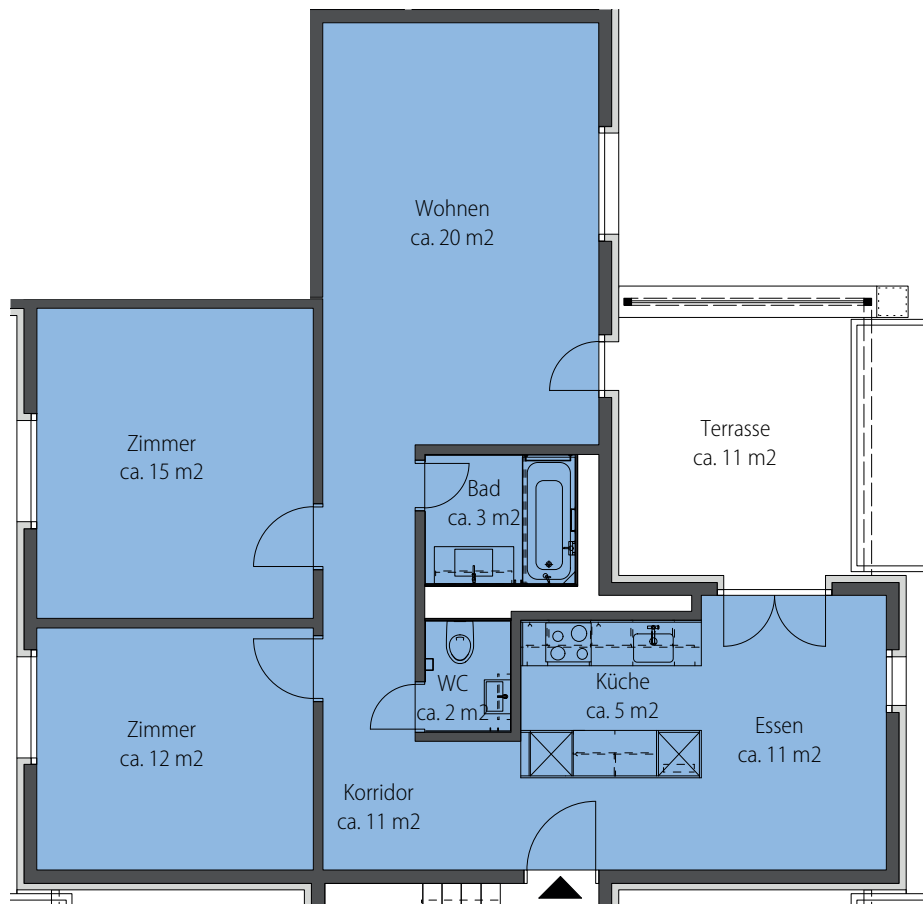

GRINDEL

NATURNAH WOHNEN

Grindelstrasse 51, 8604 Volketswil

Wohnung-Nr.: 51.48
3.5 Zimmer 2. OG
Wohnfläche: 79 m²
Aussenfläche: 11 m²

Mst. 1:100 (DIN A4)

Alle Angaben, Pläne, Zeichnungen usw. sind unverbindlich. Änderungen bleiben vorbehalten.