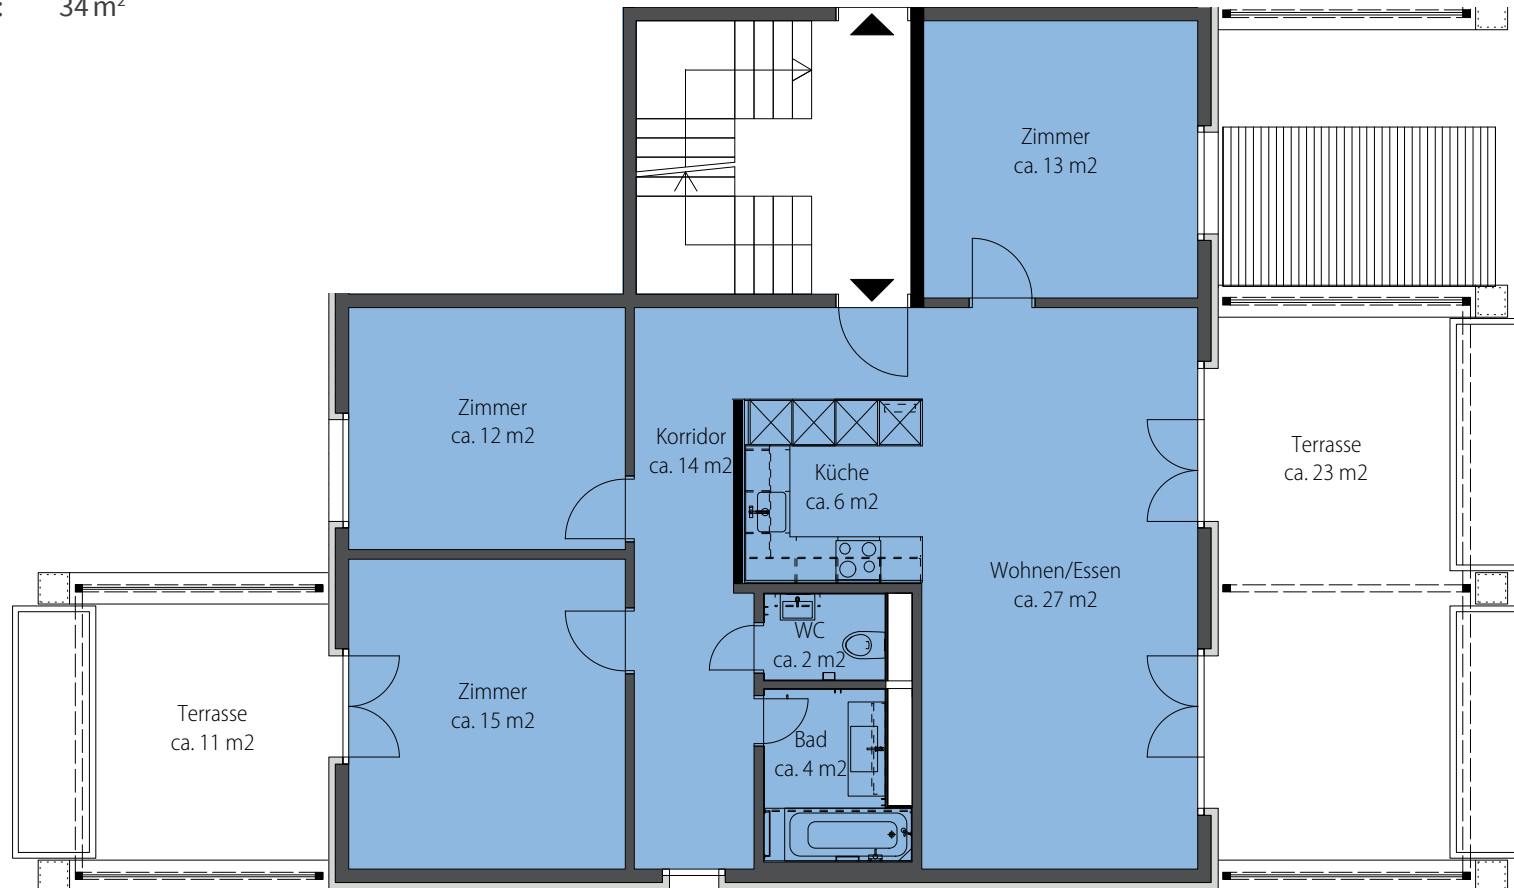

Grindelstrasse 51, 8604 Volketswil

Wohnung-Nr.: 51.45
4.5 Zimmer 1. OG
Wohnfläche: 93 m²
Aussenfläche: 34 m²

Mst. 1:100 (DIN A4)

Alle Angaben, Pläne, Zeichnungen usw. sind unverbindlich. Änderungen bleiben vorbehalten.