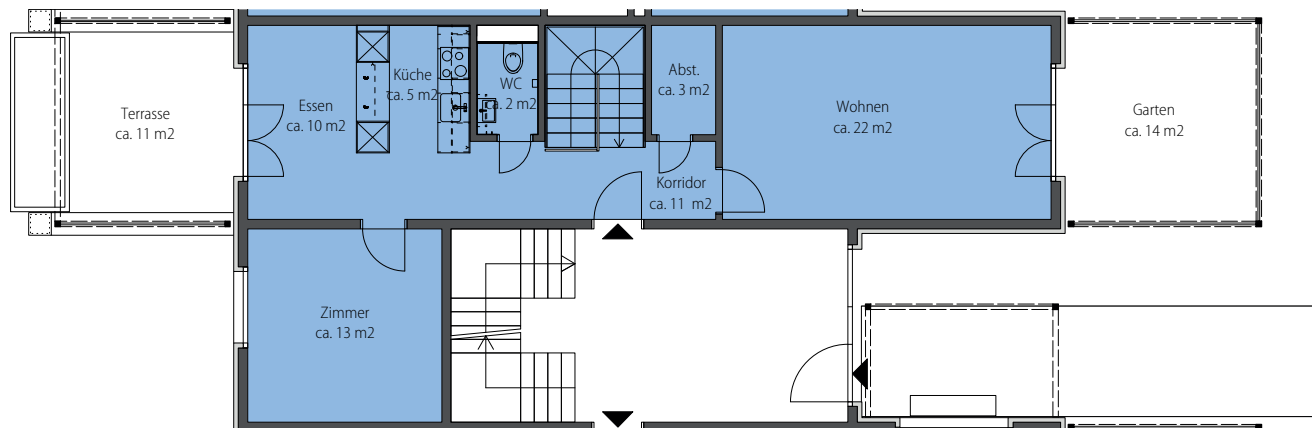

GRINDEL

NATURNAH WOHNEN

Grindelstrasse 51, 8604 Volketswil

Wohnung-Nr.: 51.44
4.5 Zimmer EG (Maisonette)
Wohnfläche: 116 m²
Aussenfläche: 67 m²

Mst. 1:100 (DIN A3)

Alle Angaben, Pläne, Zeichnungen usw. sind unverbindlich. Änderungen bleiben vorbehalten.