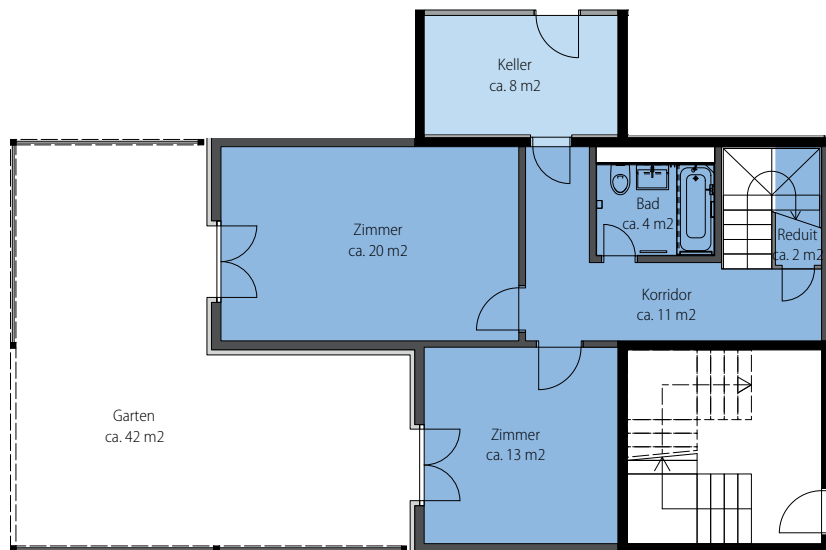

GRINDEL

NATURNAH WOHNEN

Grindelstrasse 51, 8604 Volketswil

Wohnung-Nr.: 51.44
4.5 Zimmer EG (Maisonette)
Wohnfläche: 116 m²
Aussenfläche: 67 m²

Mst. 1:100 (DIN A3)

Alle Angaben, Pläne, Zeichnungen usw. sind unverbindlich. Änderungen bleiben vorbehalten.