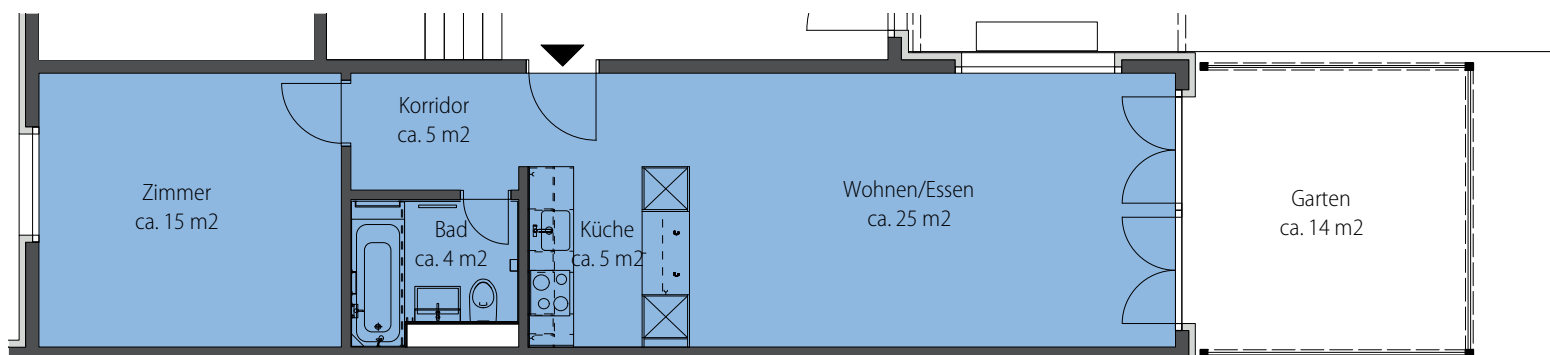

GRINDEL

NATURNAH WOHNEN

Grindelstrasse 51, 8604 Volketswil

Wohnung-Nr.: 51.43
2.5 Zimmer EG
Wohnfläche: 54 m²
Aussenfläche: 14 m²

Mst. 1:100 (DIN A4)

Alle Angaben, Pläne, Zeichnungen usw. sind unverbindlich. Änderungen bleiben vorbehalten.