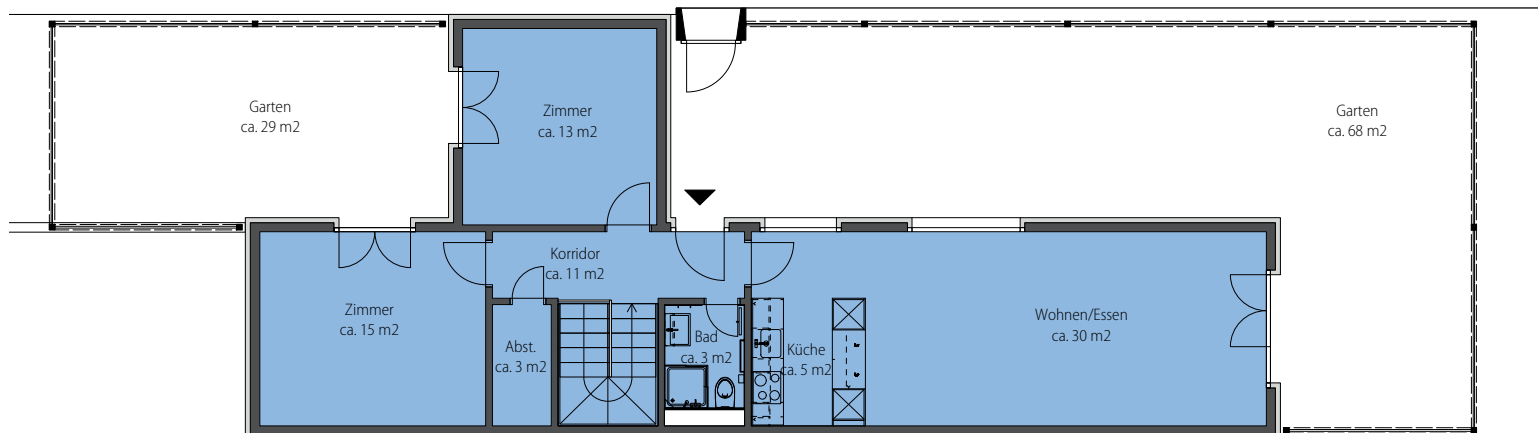

Grindelstrasse 49a, 8604 Volketswil

Wohnung-Nr.: 49.a.42
4.5 Zimmer EG (Maisonette)
Wohnfläche: 110 m²
Aussenfläche: 111 m²

Mst. 1:100 (DIN A3)

Alle Angaben, Pläne, Zeichnungen usw. sind unverbindlich. Änderungen bleiben vorbehalten.