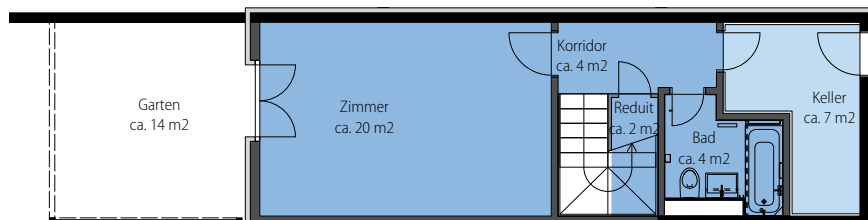

Grindelstrasse 49a, 8604 Volketswil

Wohnung-Nr.: 49.a.42
4.5 Zimmer EG (Maisonette)
Wohnfläche: 110 m²
Aussenfläche: 111 m²

Mst. 1:100 (DIN A3)

Alle Angaben, Pläne, Zeichnungen usw. sind unverbindlich. Änderungen bleiben vorbehalten.