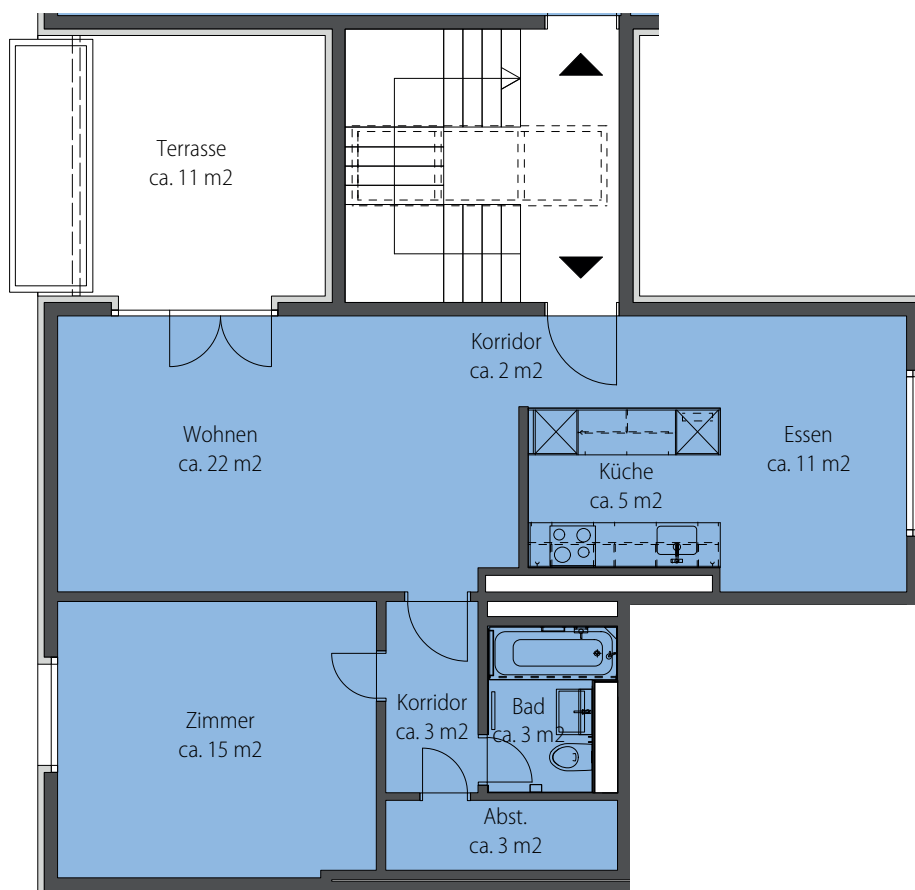

GRINDEL

NATURNAH WOHNEN

Grindelstrasse 49, 8604 Volketswil

Wohnung-Nr.: 49.40
2.5 Zimmer 2. OG
Wohnfläche: 64 m²
Aussenfläche: 11 m²

Mst. 1:100 (DIN A4)

Alle Angaben, Pläne, Zeichnungen usw. sind unverbindlich. Änderungen bleiben vorbehalten.