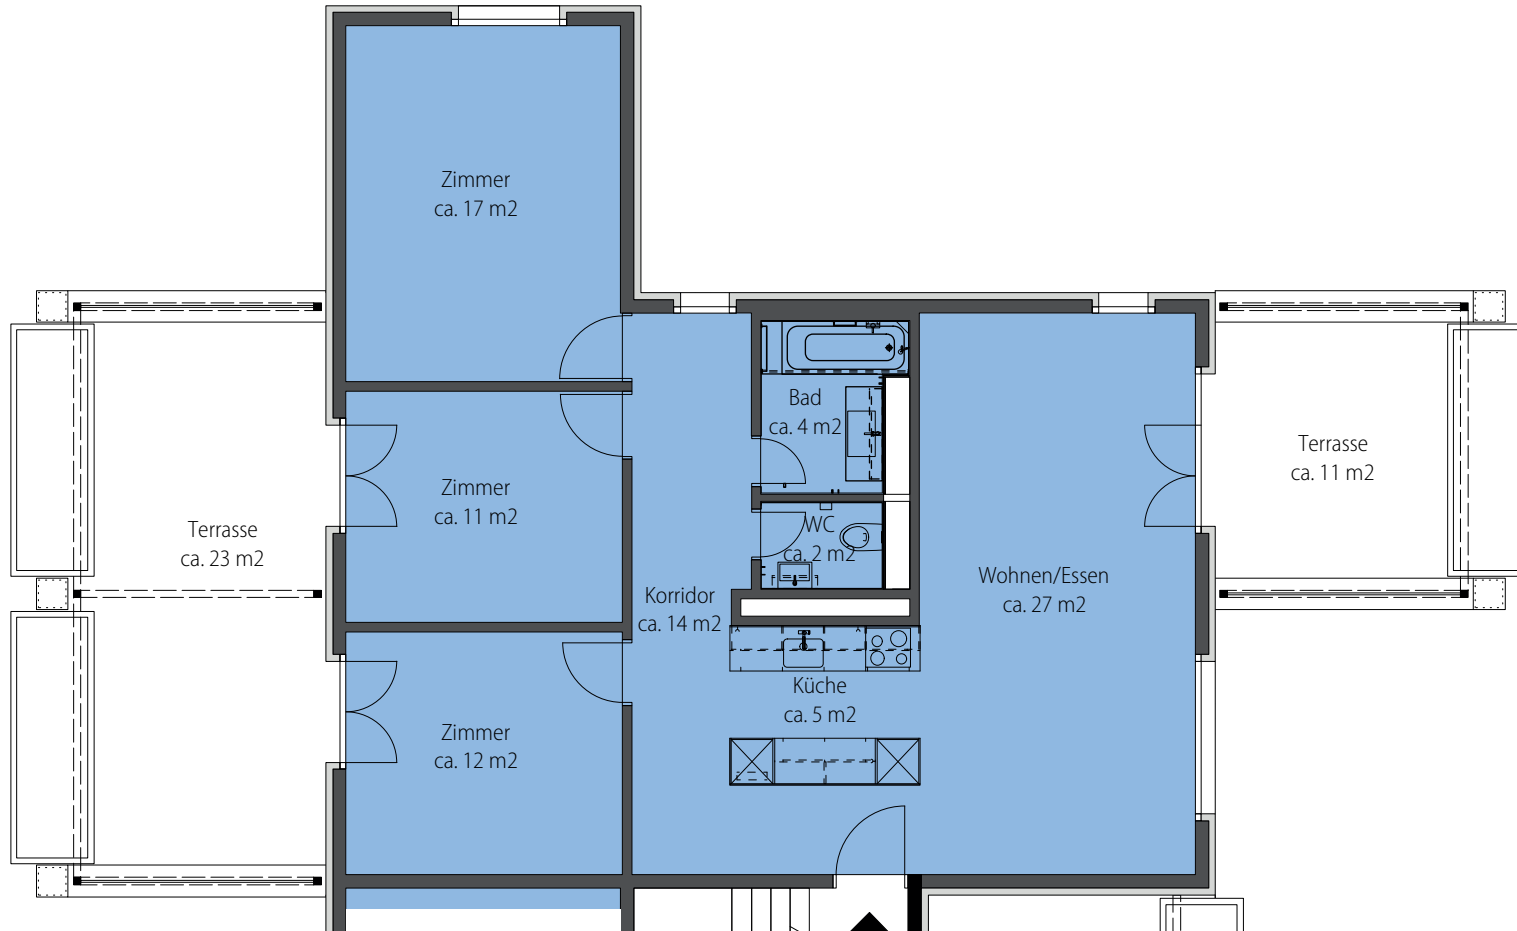

GRINDEL

NATURNAH WOHNEN

Grindelstrasse 49, 8604 Volketswil

Wohnung-Nr.: 49.39
4.5 Zimmer 1. OG
Wohnfläche: 92 m²
Aussenfläche: 34 m²

Mst. 1:100 (DIN A4)

Alle Angaben, Pläne, Zeichnungen usw. sind unverbindlich. Änderungen bleiben vorbehalten.