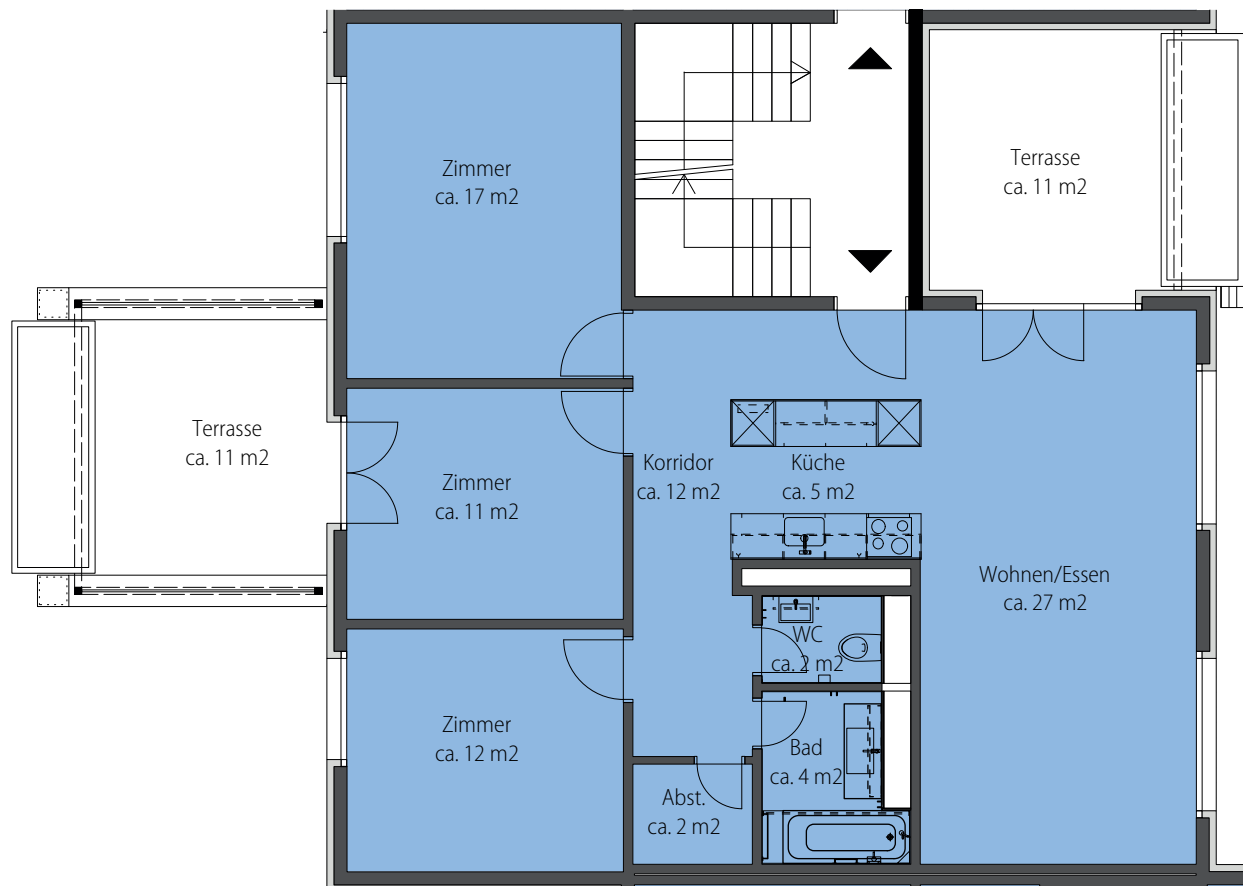

# GRINDEL

NATURNAH WOHNEN

Grindelstrasse 49, 8604 Volketswil

Wohnung-Nr.: 49.38  
4.5 Zimmer 1. OG  
Wohnfläche: 92 m<sup>2</sup>  
Aussenfläche: 22 m<sup>2</sup>

Mst. 1:100 (DIN A4)

Alle Angaben, Pläne, Zeichnungen usw. sind unverbindlich. Änderungen bleiben vorbehalten.