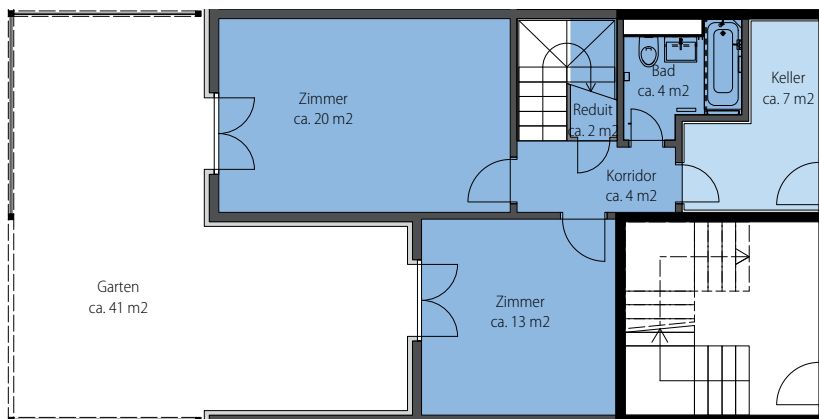

GRINDEL

NATURNAH WOHNEN

Grindelstrasse 49, 8604 Volketswil

Wohnung-Nr.: 49.37
4.5 Zimmer EG (Maisonette)
Wohnfläche: 108 m²
Aussenfläche: 68 m²

Mst. 1:100 (DIN A3)

Alle Angaben, Pläne, Zeichnungen usw. sind unverbindlich. Änderungen bleiben vorbehalten.