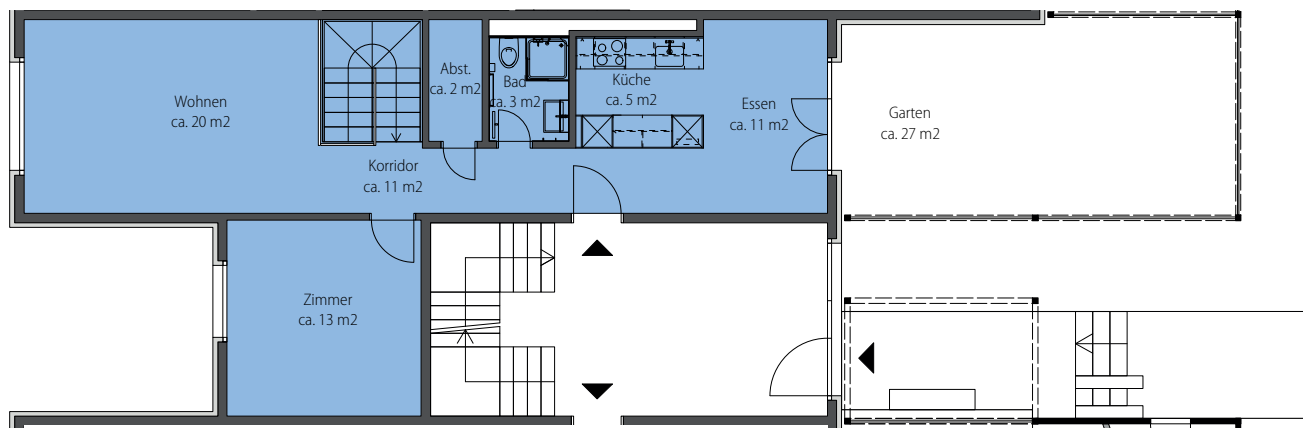

GRINDEL

NATURNAH WOHNEN

Grindelstrasse 49, 8604 Volketswil

Wohnung-Nr.: 49.37
4.5 Zimmer EG (Maisonette)
Wohnfläche: 108 m²
Aussenfläche: 68 m²

Mst. 1:100 (DIN A3)

Alle Angaben, Pläne, Zeichnungen usw. sind unverbindlich. Änderungen bleiben vorbehalten.