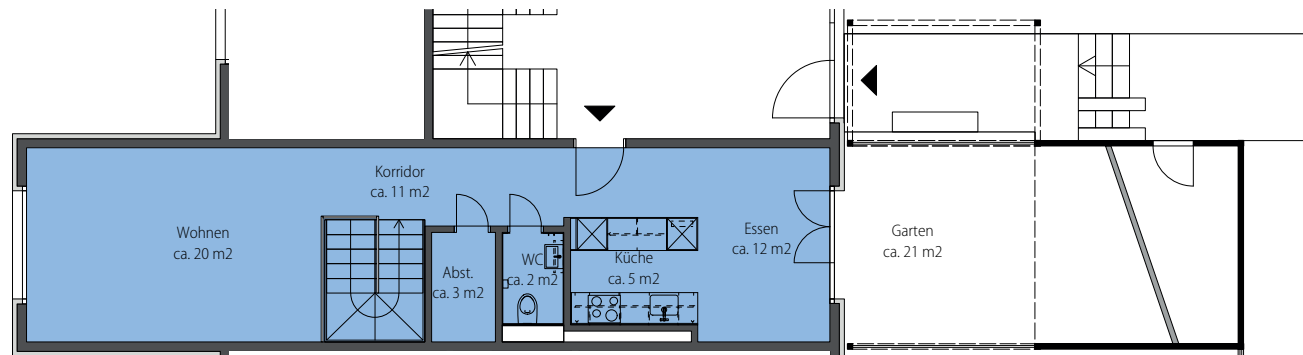

GRINDEL

NATURNAH WOHNEN

Grindelstrasse 49, 8604 Volketswil

Wohnung-Nr.: 49.36
3.5 Zimmer EG (Maisonette)
Wohnfläche: 96 m²
Aussenfläche: 63 m²

Mst. 1:100 (DIN A3)

Alle Angaben, Pläne, Zeichnungen usw. sind unverbindlich. Änderungen bleiben vorbehalten.