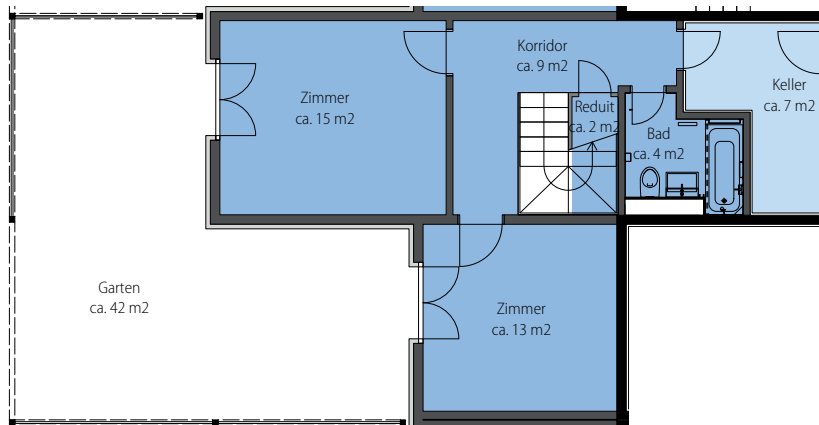

GRINDEL

NATURNAH WOHNEN

Grindelstrasse 49, 8604 Volketswil

Wohnung-Nr.: 49.36
3.5 Zimmer EG (Maisonette)
Wohnfläche: 96 m²
Aussenfläche: 63 m²

Mst. 1:100 (DIN A3)

Alle Angaben, Pläne, Zeichnungen usw. sind unverbindlich. Änderungen bleiben vorbehalten.