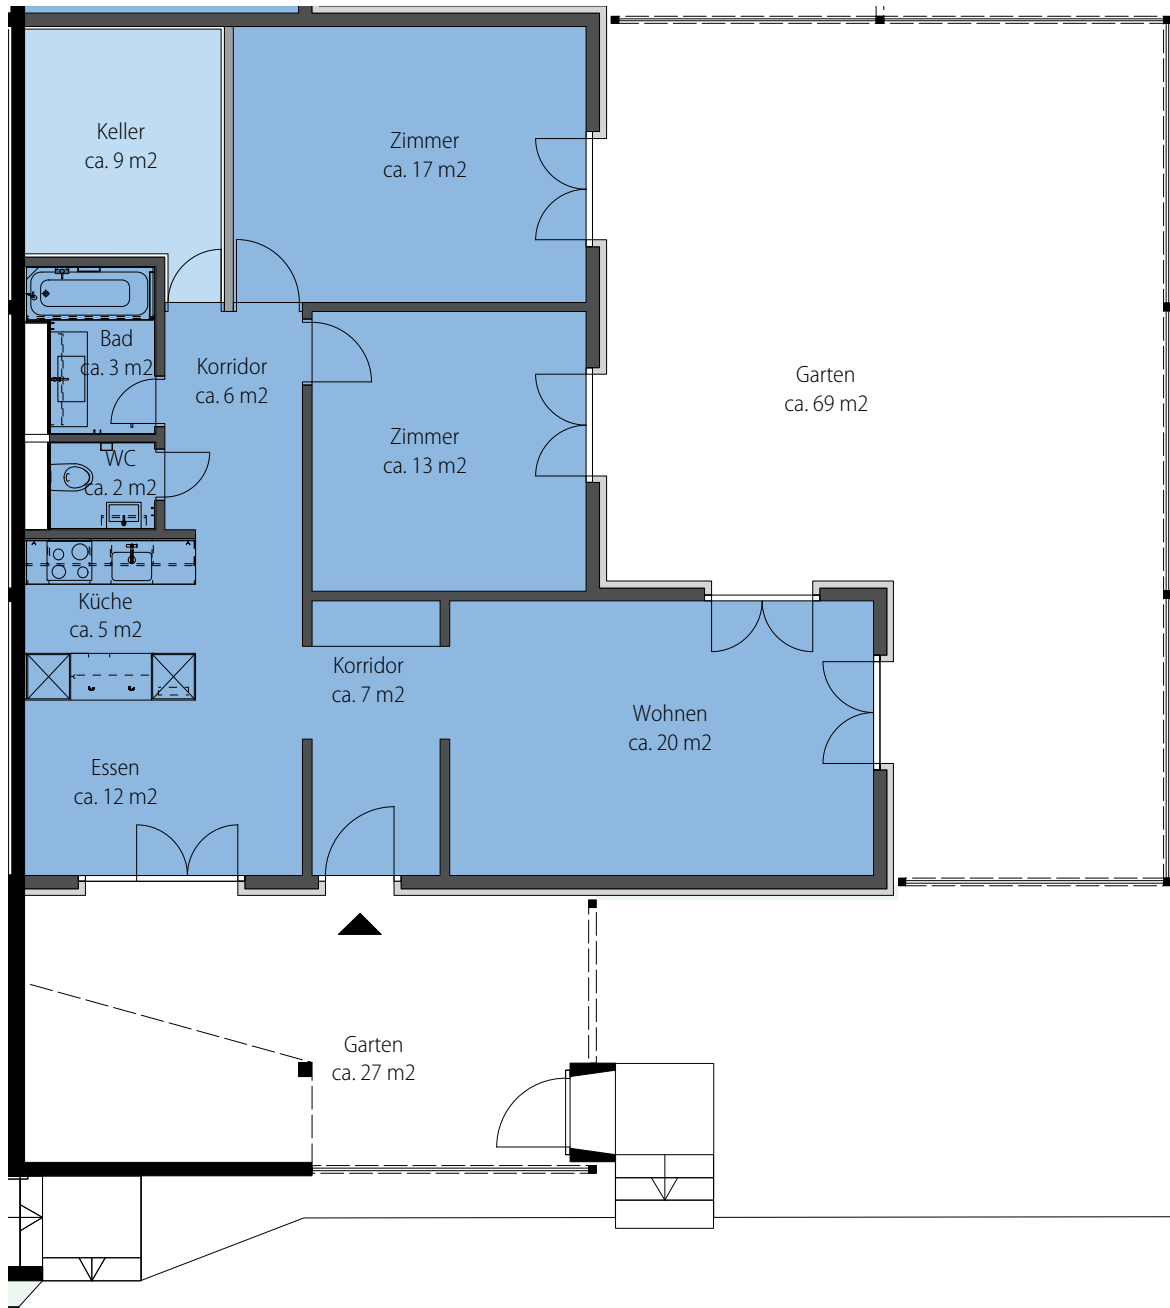

# GRINDEL

NATURNAH WOHNEN

Grindelstrasse 47c, 8604 Volketswil

Wohnung-Nr.: 47.c.34  
3.5 Zimmer EG  
Wohnfläche: 85 m<sup>2</sup>  
Aussenfläche: 96 m<sup>2</sup>

0 4

Mst. 1:100 (DIN A4)

Alle Angaben, Pläne, Zeichnungen usw. sind unverbindlich. Änderungen bleiben vorbehalten.