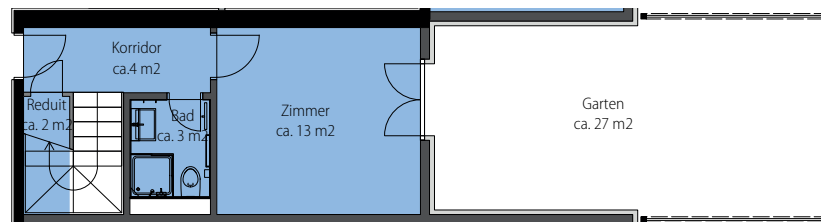

GRINDEL

NATURNAH WOHNEN

Grindelstrasse 47a, 8604 Volketswil

Wohnung-Nr.: 47.a.33
4.5 Zimmer EG (Maisonette)
Wohnfläche: 101 m²
Aussenfläche: 68 m²

Mst. 1:100 (DIN A3)

Alle Angaben, Pläne, Zeichnungen usw. sind unverbindlich. Änderungen bleiben vorbehalten.