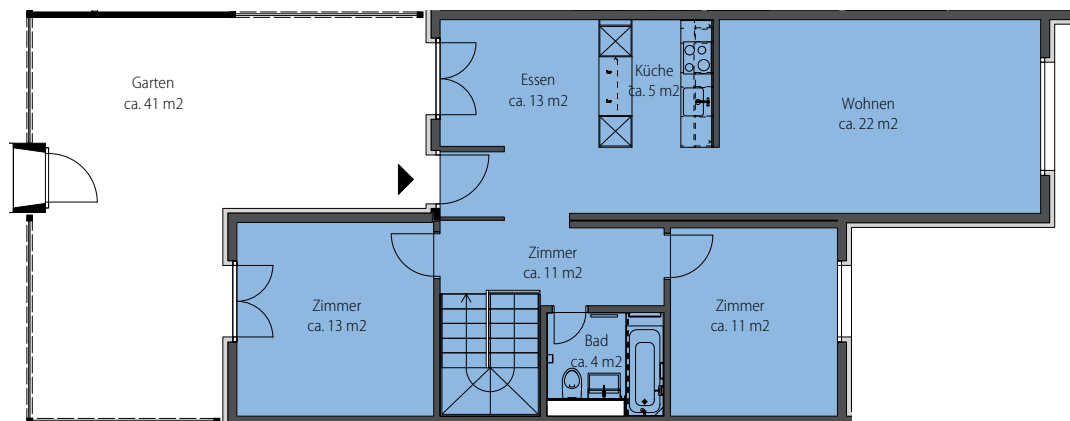

GRINDEL

NATURNAH WOHNEN

Grindelstrasse 47a, 8604 Volketswil

Wohnung-Nr.: 47.a.33
4.5 Zimmer EG (Maisonette)
Wohnfläche: 101 m²
Aussenfläche: 68 m²

Mst. 1:100 (DIN A3)

Alle Angaben, Pläne, Zeichnungen usw. sind unverbindlich. Änderungen bleiben vorbehalten.