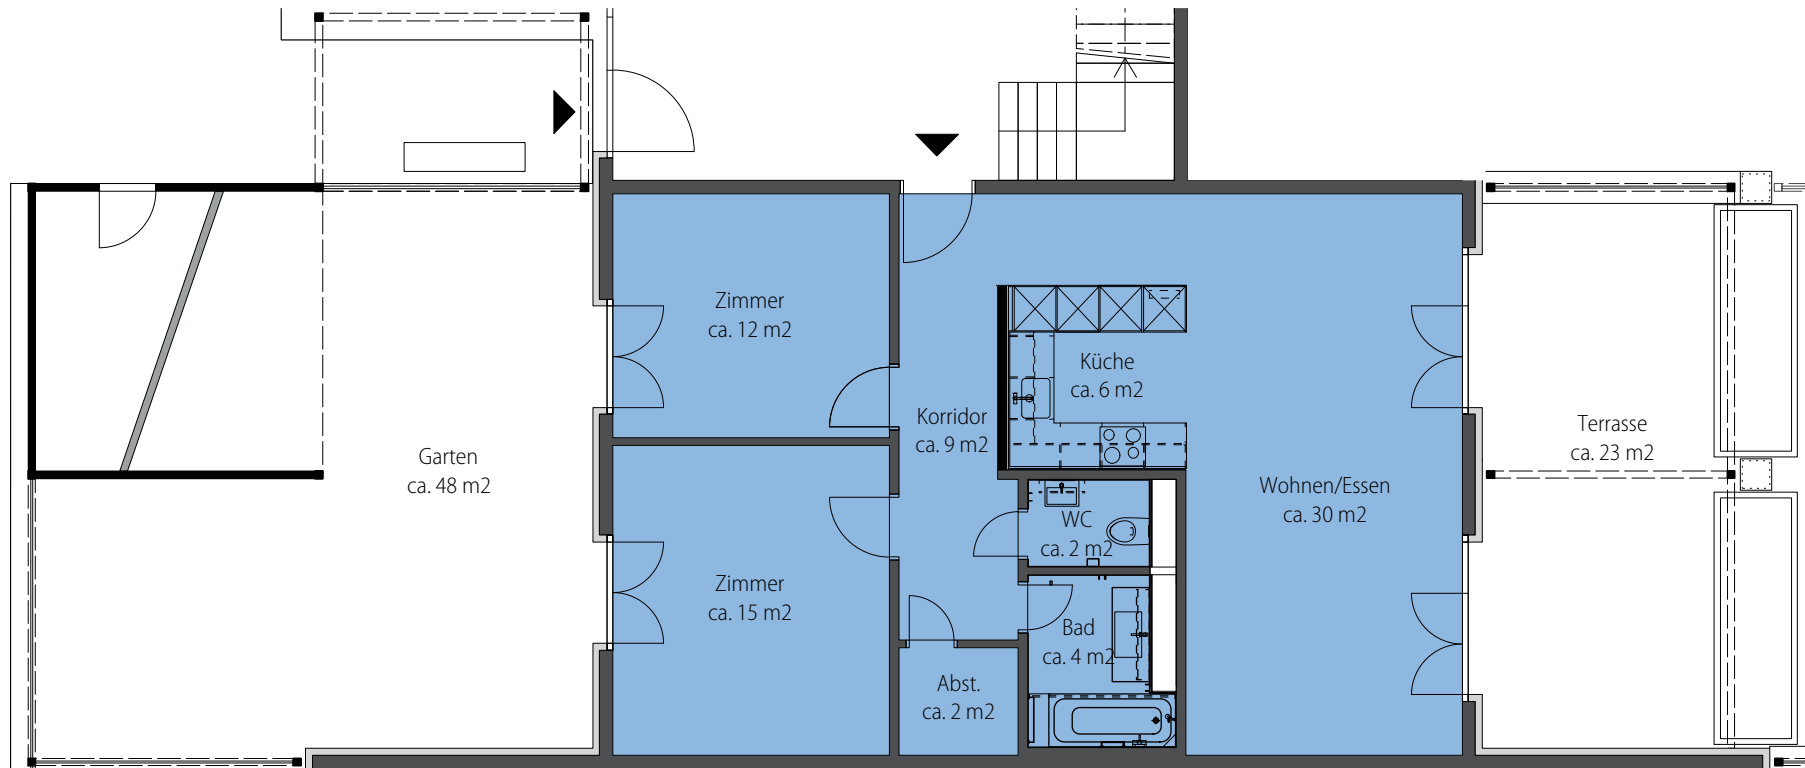

GRINDEL

NATURNAH WOHNEN

Grindelstrasse 47, 8604 Volketswil

Wohnung-Nr.: 47.28
3.5 Zimmer EG
Wohnfläche: 80 m²
Aussenfläche: 71 m²

Mst. 1:100 (DIN A4)

Alle Angaben, Pläne, Zeichnungen usw. sind unverbindlich. Änderungen bleiben vorbehalten.