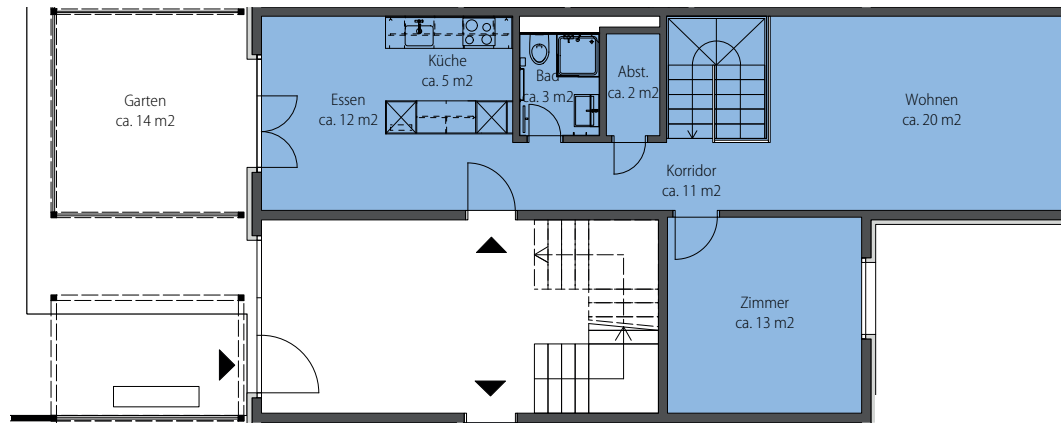

Grindelstrasse 47, 8604 Volketswil

Wohnung-Nr.: 47.27
4.5 Zimmer EG (Maisonette)
Wohnfläche: 109 m²
Aussenfläche: 54 m²

Mst. 1:100 (DIN A3)

Alle Angaben, Pläne, Zeichnungen usw. sind unverbindlich. Änderungen bleiben vorbehalten.