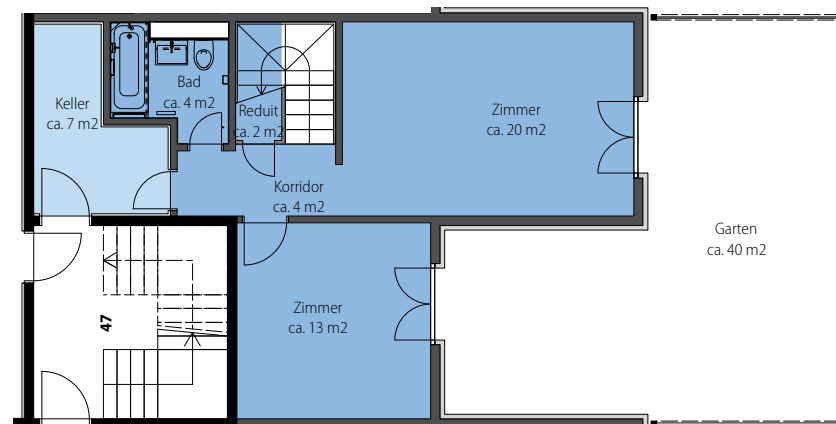

Grindelstrasse 47, 8604 Volketswil

Wohnung-Nr.: 47.27
4.5 Zimmer EG (Maisonette)
Wohnfläche: 109 m²
Aussenfläche: 54 m²

Mst. 1:100 (DIN A3)

Alle Angaben, Pläne, Zeichnungen usw. sind unverbindlich. Änderungen bleiben vorbehalten.