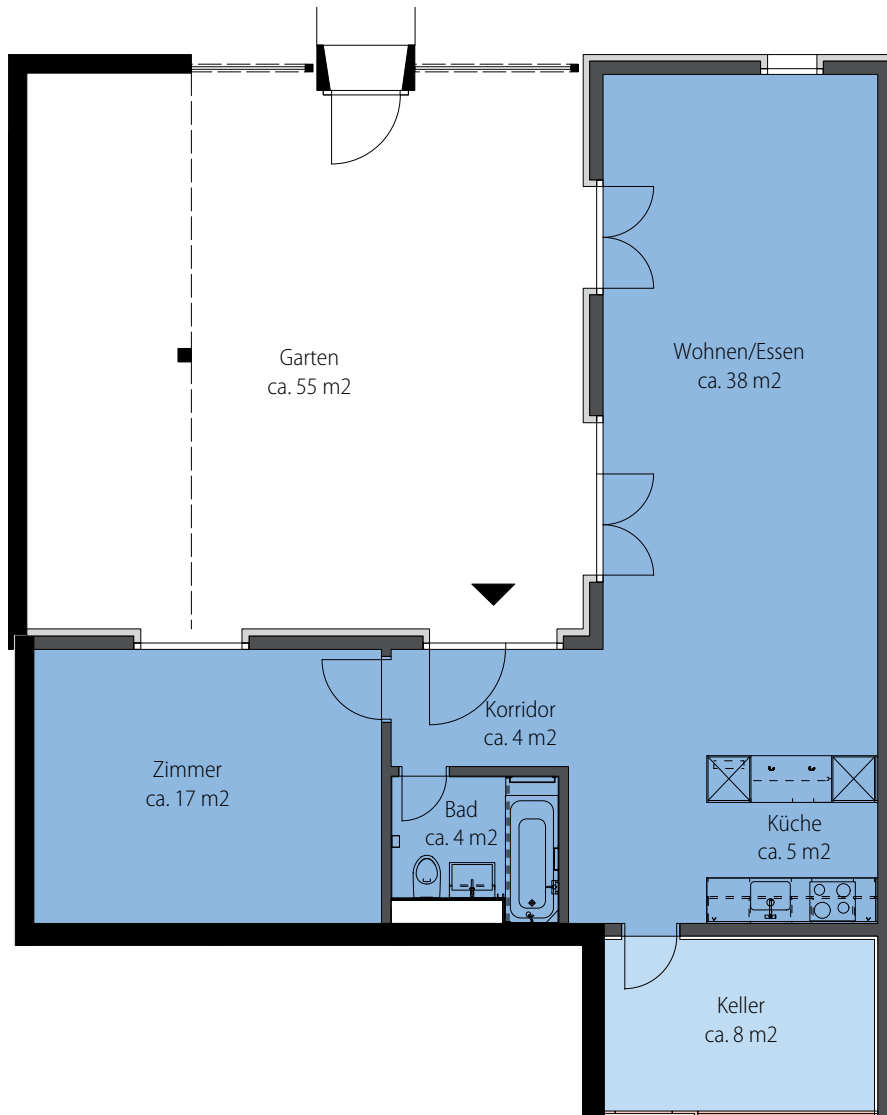

GRINDEL

NATURNAH WOHNEN

Grindelstrasse 45b, 8604 Volketswil

Wohnung-Nr.: 45.b.25
2.5 Zimmer EG
Wohnfläche: 68 m²
Aussenfläche: 55 m²

Mst. 1:100 (DIN A4)

Alle Angaben, Pläne, Zeichnungen usw. sind unverbindlich. Änderungen bleiben vorbehalten.