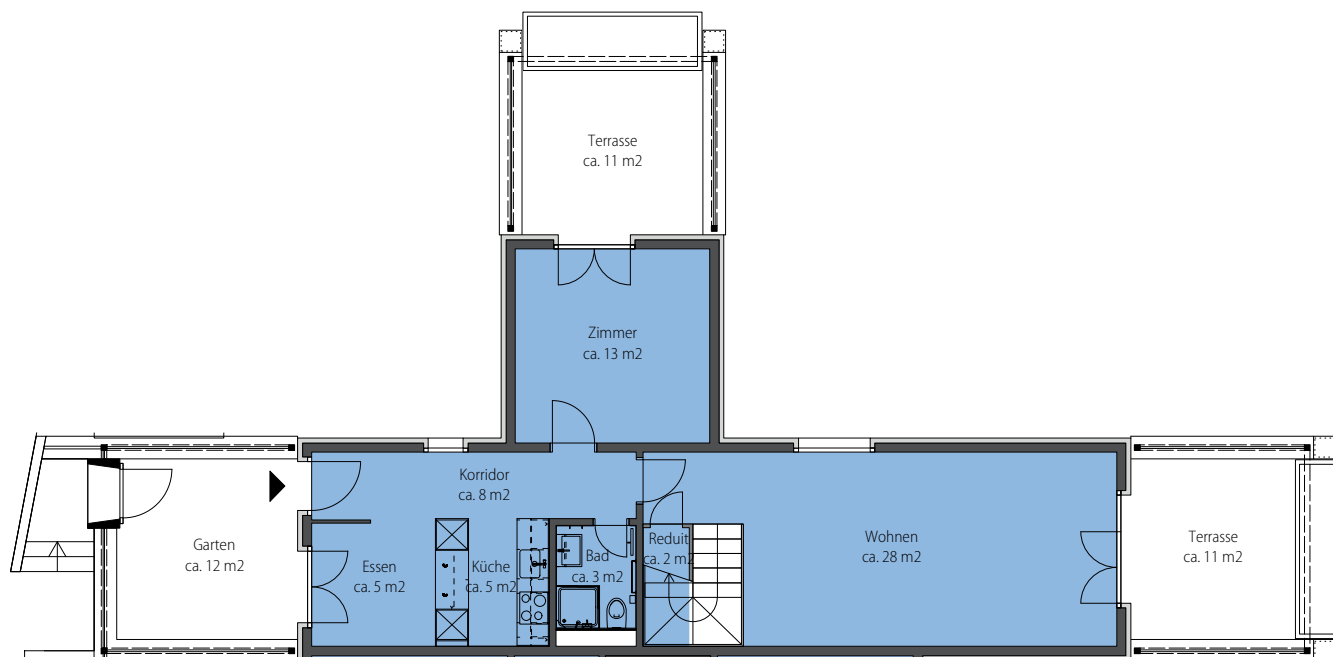

GRINDEL

NATURNAH WOHNEN

Grindelstrasse 45c, 8604 Volketswil

Wohnung-Nr.: 45.c.24
4.5 Zimmer EG (Maisonette)
Wohnfläche: 102 m²
Aussenfläche: 45 m²

Mst. 1:100 (DIN A3)

Alle Angaben, Pläne, Zeichnungen usw. sind unverbindlich. Änderungen bleiben vorbehalten.