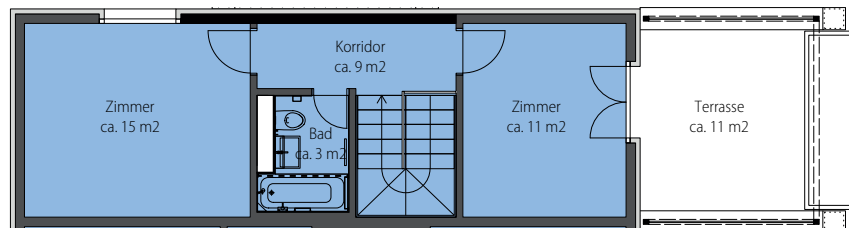

GRINDEL

NATURNAH WOHNEN

Grindelstrasse 45c, 8604 Volketswil

Wohnung-Nr.: 45.c.24
4.5 Zimmer EG (Maisonette)
Wohnfläche: 102 m²
Aussenfläche: 45 m²

Mst. 1:100 (DIN A3)

Alle Angaben, Pläne, Zeichnungen usw. sind unverbindlich. Änderungen bleiben vorbehalten.