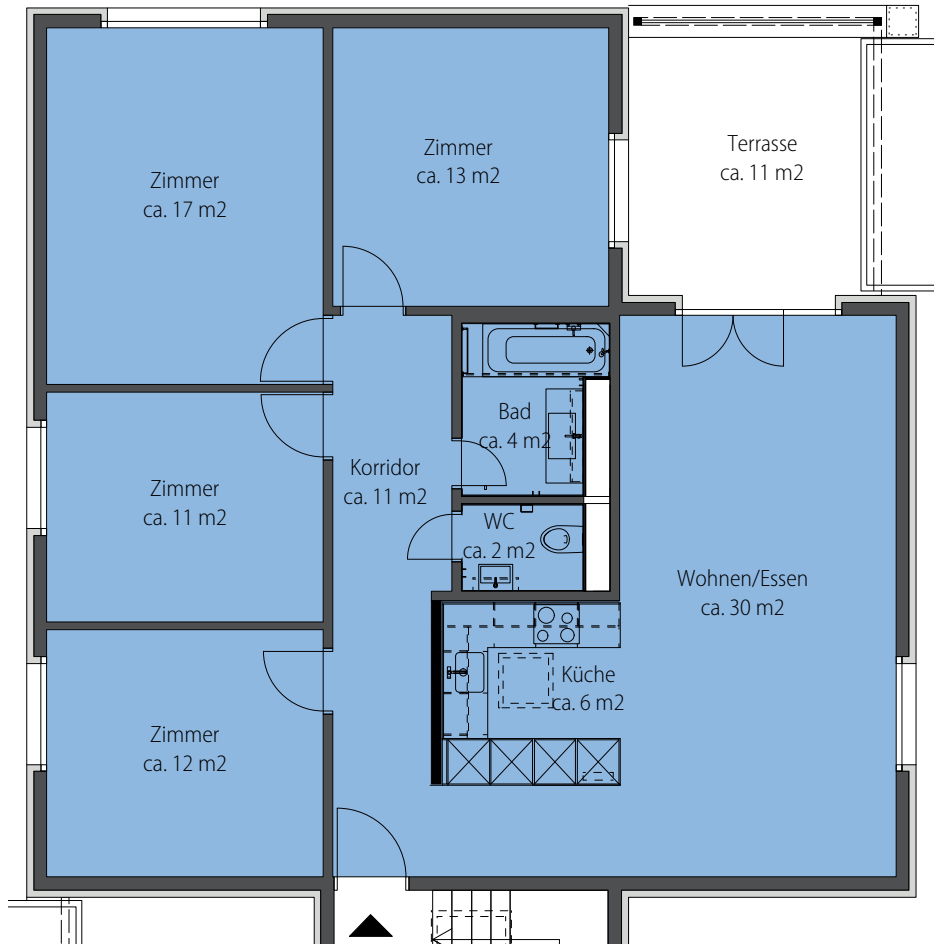

Grindelstrasse 45, 8604 Volketswil

Wohnung-Nr.: 45.22
5.5 Zimmer 2. OG
Wohnfläche: 106 m²
Aussenfläche: 11 m²

Mst. 1:100 (DIN A4)

Alle Angaben, Pläne, Zeichnungen usw. sind unverbindlich. Änderungen bleiben vorbehalten.