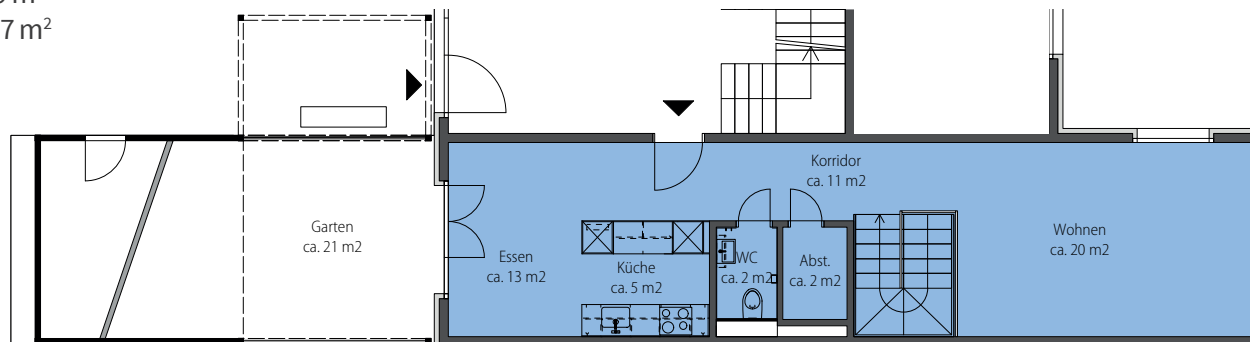

# GRINDEL

NATURNAH WOHNEN

Grindelstrasse 45, 8604 Volketswil

Wohnung-Nr.: 45.19  
4.5 Zimmer EG (Maisonette)  
Wohnfläche: 109 m<sup>2</sup>  
Aussenfläche: 88.7 m<sup>2</sup>

Mst. 1:100 (DIN A3)

Alle Angaben, Pläne, Zeichnungen usw. sind unverbindlich. Änderungen bleiben vorbehalten.