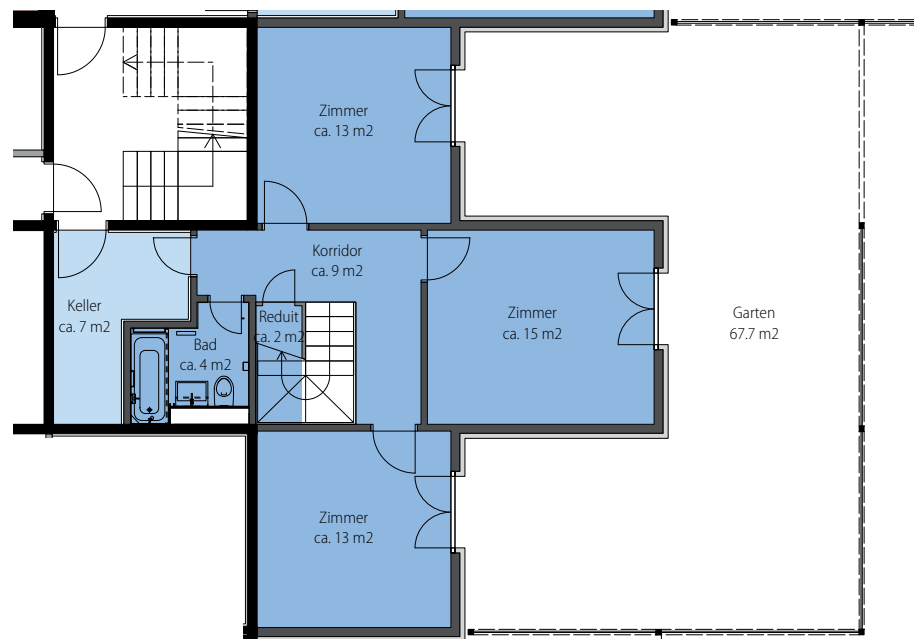

# GRINDEL

NATURNAH WOHNEN

Grindelstrasse 45, 8604 Volketswil

Wohnung-Nr.: 45.19  
4.5 Zimmer EG (Maisonette)  
Wohnfläche: 109 m<sup>2</sup>  
Aussenfläche: 88.7 m<sup>2</sup>

Mst. 1:100 (DIN A3)

Alle Angaben, Pläne, Zeichnungen usw. sind unverbindlich. Änderungen bleiben vorbehalten.