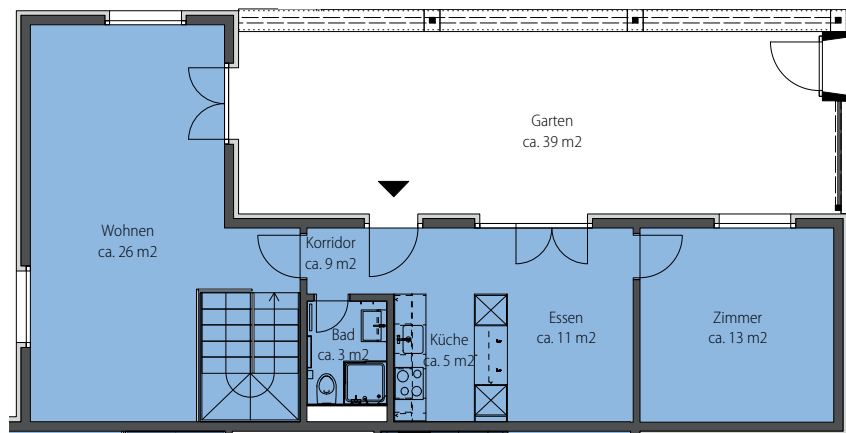

GRINDEL

NATURNAH WOHNEN

Grindelstrasse 43a, 8604 Volketswil

Wohnung-Nr.: 43.a.17
4.5 Zimmer EG (Maisonette)
Wohnfläche: 107 m²
Aussenfläche: 66 m²

Mst. 1:100 (DIN A3)

Alle Angaben, Pläne, Zeichnungen usw. sind unverbindlich. Änderungen bleiben vorbehalten.