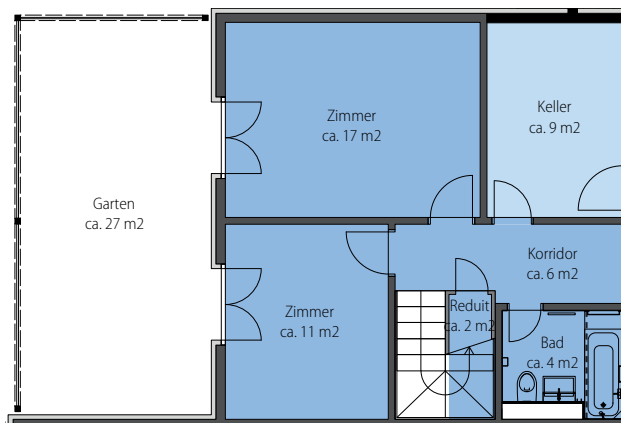

GRINDEL

NATURNAH WOHNEN

Grindelstrasse 43a, 8604 Volketswil

Wohnung-Nr.: 43.a.17
4.5 Zimmer EG (Maisonette)
Wohnfläche: 107 m²
Aussenfläche: 66 m²

Mst. 1:100 (DIN A3)

Alle Angaben, Pläne, Zeichnungen usw. sind unverbindlich. Änderungen bleiben vorbehalten.