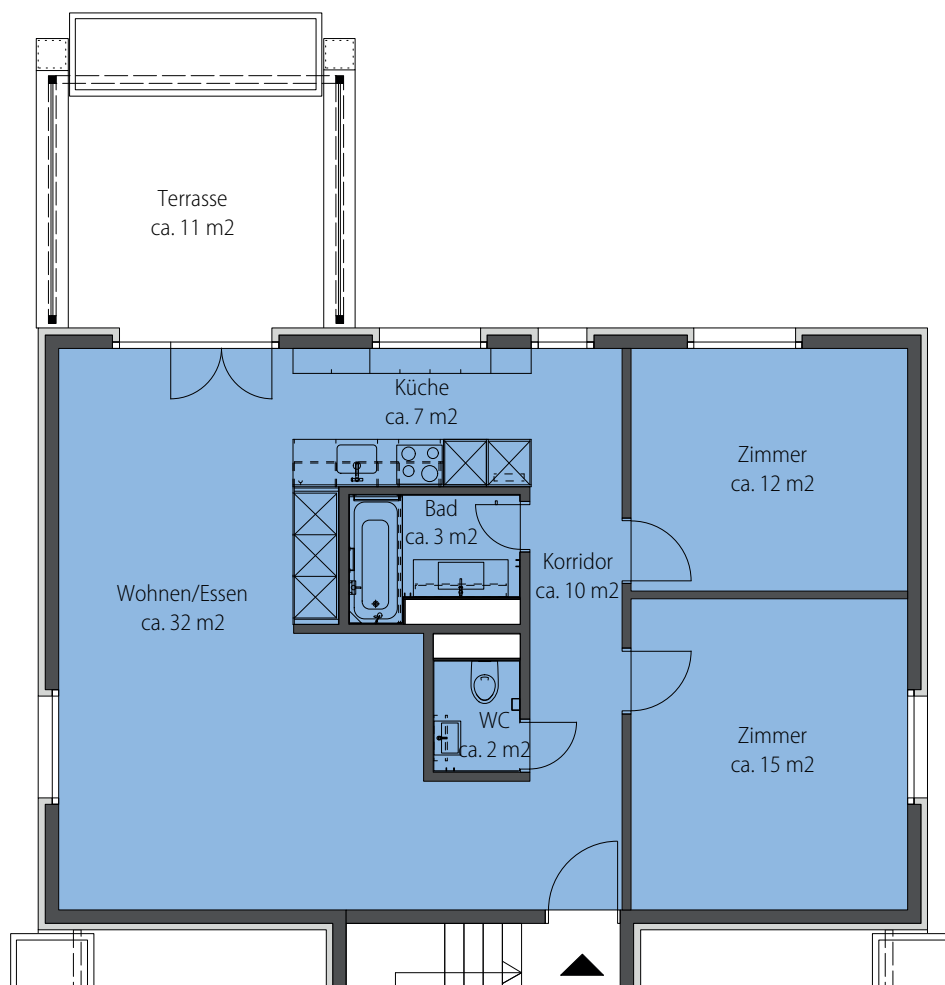

# GRINDEL

NATURNAH WOHNEN

Grindelstrasse 43, 8604 Volketswil

Wohnung-Nr.: 43.16  
3.5 Zimmer 2. OG  
Wohnfläche: 81 m<sup>2</sup>  
Aussenfläche: 11 m<sup>2</sup>

Mst. 1:100 (DIN A4)

Alle Angaben, Pläne, Zeichnungen usw. sind unverbindlich. Änderungen bleiben vorbehalten.