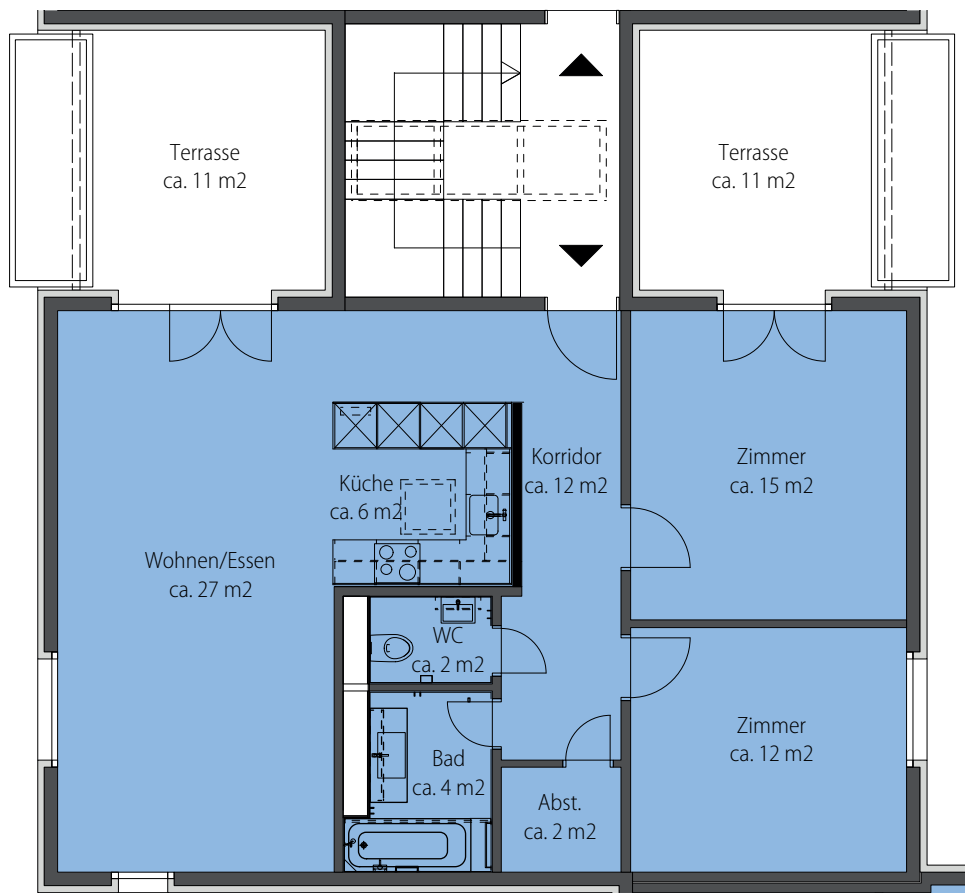

Grindelstrasse 43, 8604 Volketswil

Wohnung-Nr.: 43.15
3.5 Zimmer 2. OG
Wohnfläche: 80 m²
Aussenfläche: 22 m²

Mst. 1:100 (DIN A4)

Alle Angaben, Pläne, Zeichnungen usw. sind unverbindlich. Änderungen bleiben vorbehalten.