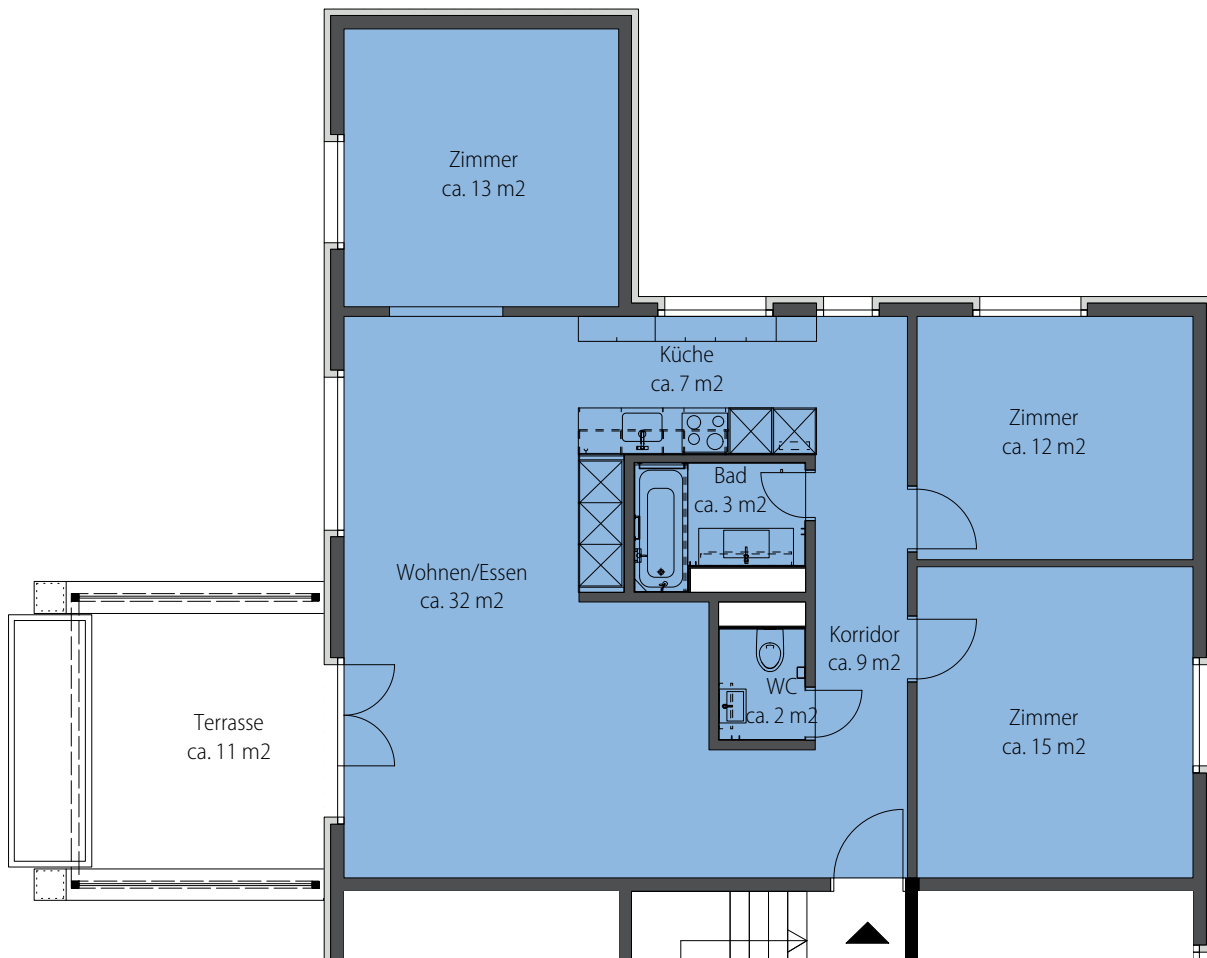

GRINDEL

NATURNAH WOHNEN

Grindelstrasse 43, 8604 Volketswil

Wohnung-Nr.: 43.14
4.5 Zimmer 1. OG
Wohnfläche: 93 m²
Aussenfläche: 11 m²

0 4

Mst. 1:100 (DIN A4)

Alle Angaben, Pläne, Zeichnungen usw. sind unverbindlich. Änderungen bleiben vorbehalten.