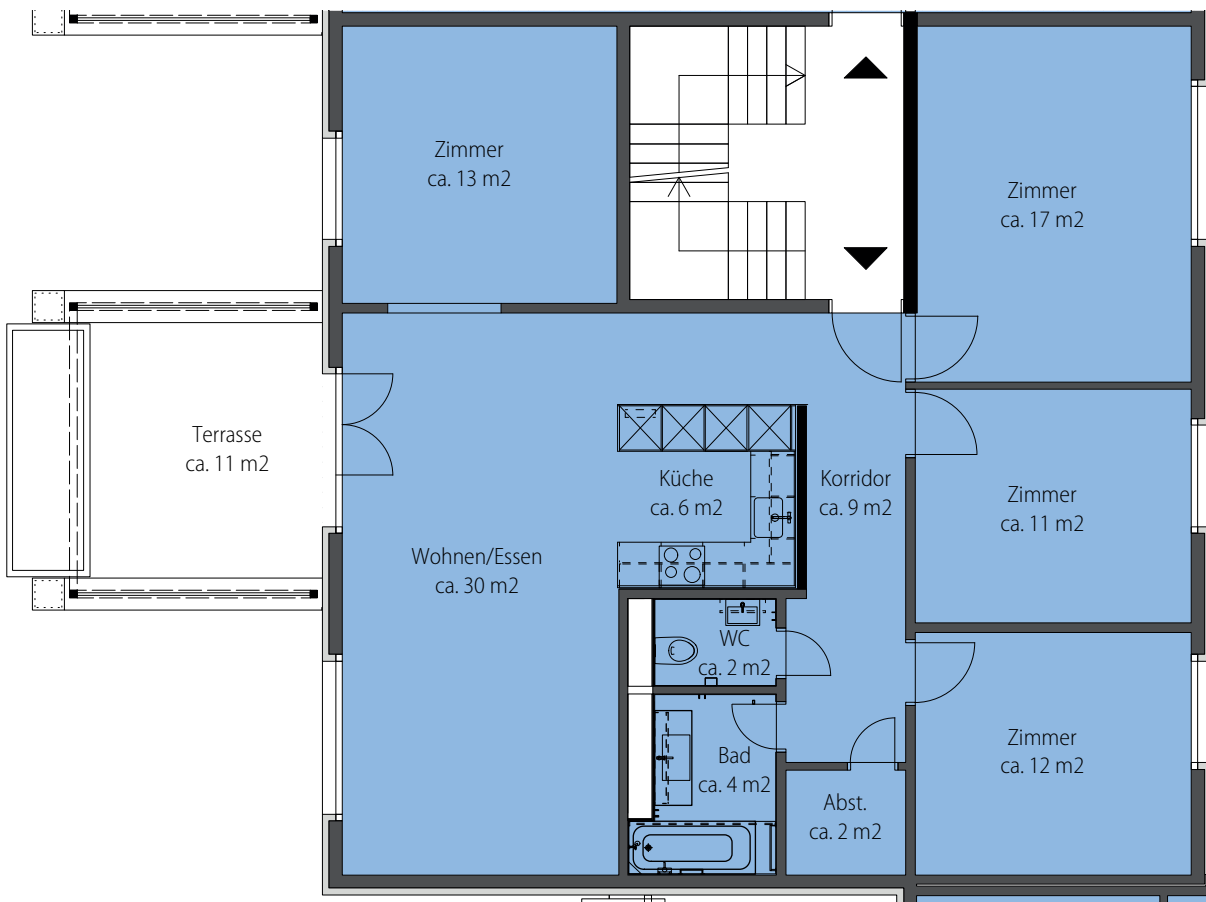

GRINDEL

NATURNAH WOHNEN

Grindelstrasse 43, 8604 Volketswil

Wohnung-Nr.: 43.13
5.5 Zimmer 1. OG
Wohnfläche: 106 m²
Aussenfläche: 11 m²

Mst. 1:100 (DIN A4)

Alle Angaben, Pläne, Zeichnungen usw. sind unverbindlich. Änderungen bleiben vorbehalten.