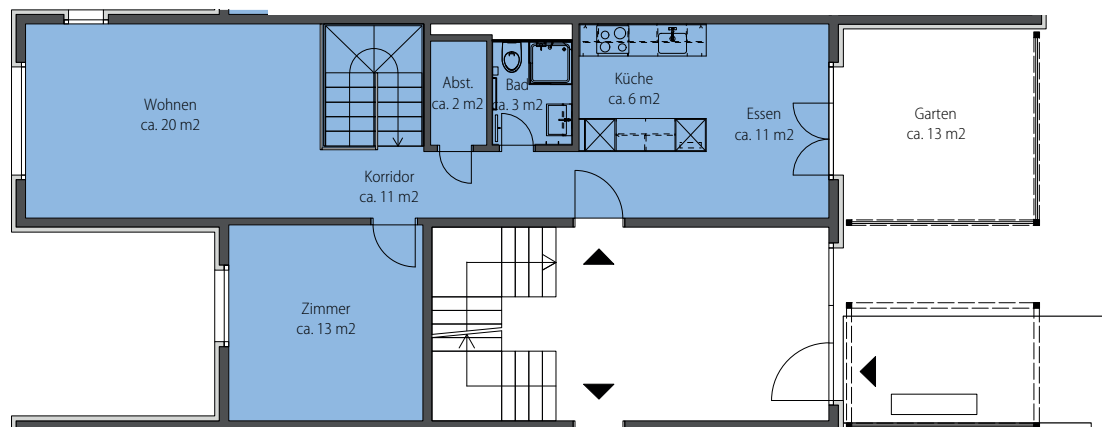

GRINDEL

NATURNAH WOHNEN

Grindelstrasse 43, 8604 Volketswil

Wohnung-Nr.: 43.12
4.5 Zimmer EG (Maisonette)
Wohnfläche: 109 m²
Aussenfläche: 53 m²

Mst. 1:100 (DIN A3)

Alle Angaben, Pläne, Zeichnungen usw. sind unverbindlich. Änderungen bleiben vorbehalten.