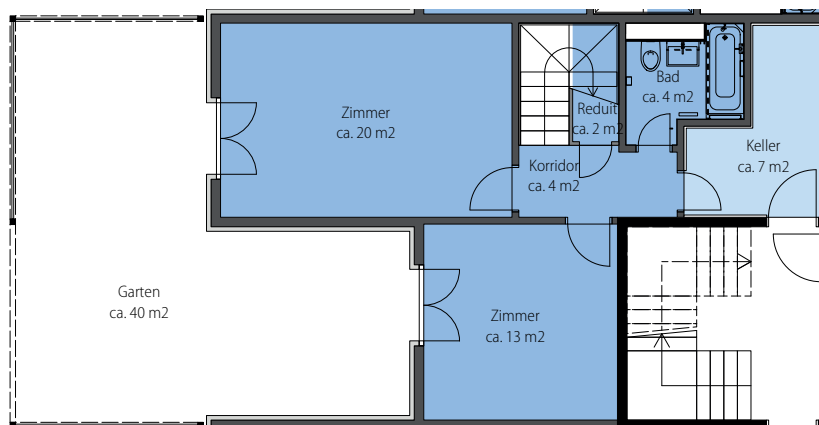

GRINDEL

NATURNAH WOHNEN

Grindelstrasse 43, 8604 Volketswil

Wohnung-Nr.: 43.12
4.5 Zimmer EG (Maisonette)
Wohnfläche: 109 m²
Aussenfläche: 53 m²

Mst. 1:100 (DIN A3)

Alle Angaben, Pläne, Zeichnungen usw. sind unverbindlich. Änderungen bleiben vorbehalten.