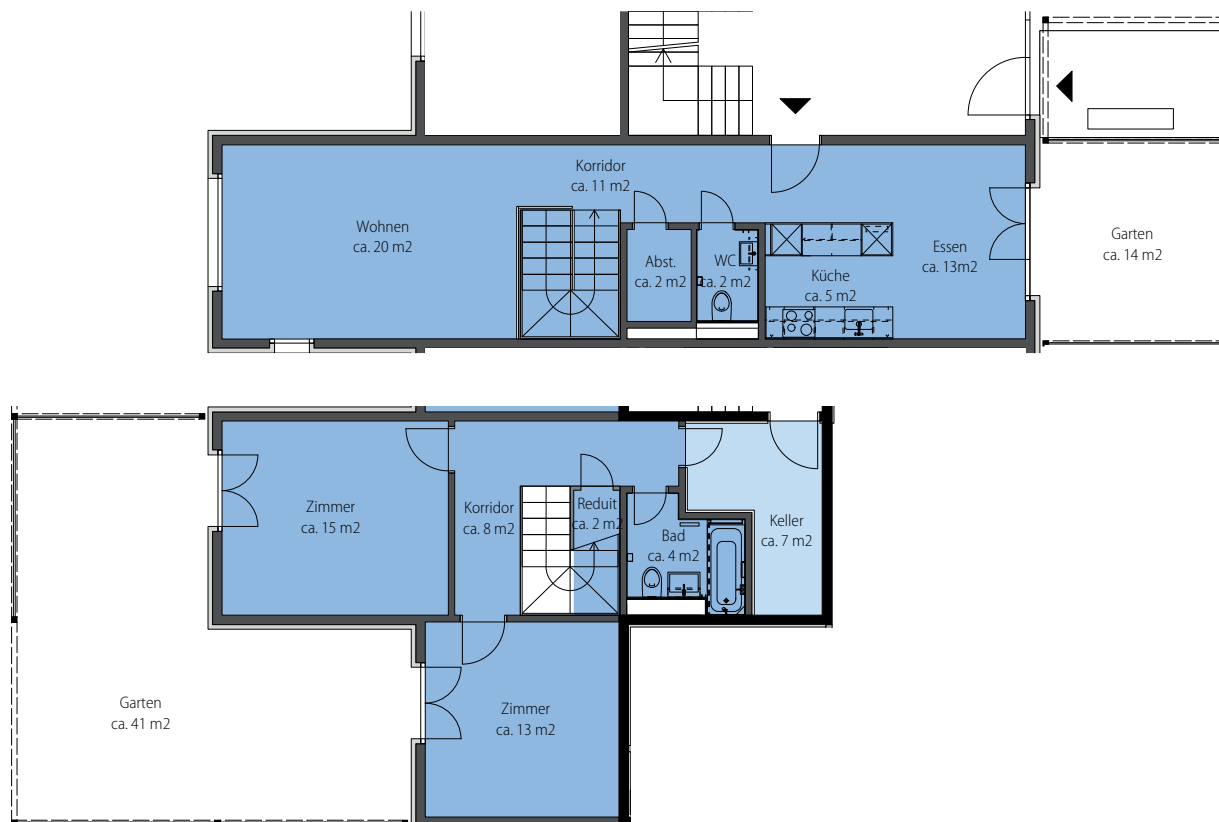

# GRINDEL

NATURNAH WOHNEN

Grindelstrasse 43, 8604 Volketswil

Wohnung-Nr.: 43.11  
3.5 Zimmer EG (Maisonette)  
Wohnfläche: 95 m<sup>2</sup>  
Aussenfläche: 55 m<sup>2</sup>

Mst. 1:100 (DIN A3)

Alle Angaben, Pläne, Zeichnungen usw. sind unverbindlich. Änderungen bleiben vorbehalten.